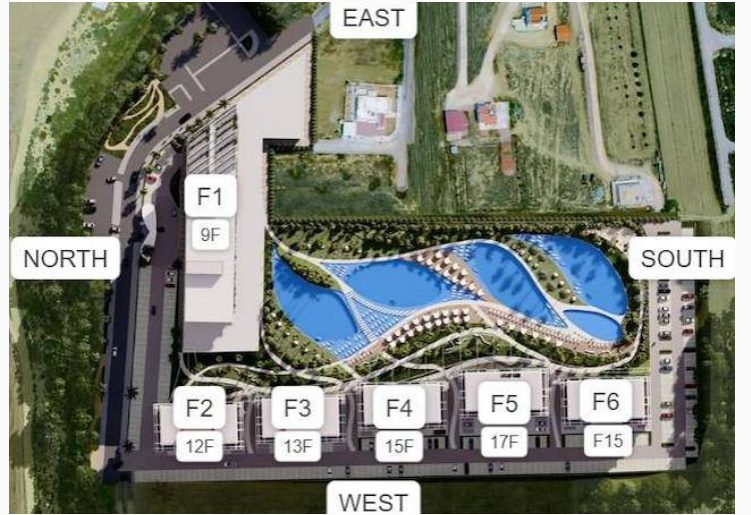

Grand Sapphire Resort'ta 1+1 Daire *£122.000*

İskele - Long Beach

£122.000

Long Beach, İskele, Kıbrıs

İlan Numarası 133608

Acente Referansı B1054

Durumu Satılık

Konut Tipi Daire

Kullanılabilir İç Alan 55 m²

Kat 5. Kat

İnşaat Yılı 2023

Havuz Ortak Havuz

Asansör Var

Oturma Odası 1

Grand Sapphire Resort'ta 1+1 Daire *£122.000*

İskele - Long Beach

Otel olanakları, çeşitli yüzme havuzları, oyun alanları, kafe ve restoranlar, su parkı ve sinema ile Grand Sapphire Resort, konfor, lüks ve hizmetle birleştirilmiş çok çeşitli modern konut seçenekleri sunmaktadır. Grand Sapphire Resort'ta sadece hayal edebileceğiniz her şeyi bulabilirsiniz. Tatil, casino, gece kulübü, sinema, su sporları, aktiviteler için en iyi altyapı. Long Beach'in sahil şeridinde 500 metreden daha kısa bir mesafede yer almaktadır. Anahtar teslimi – Temmuz 2026. Ödeme planı mevcuttur.