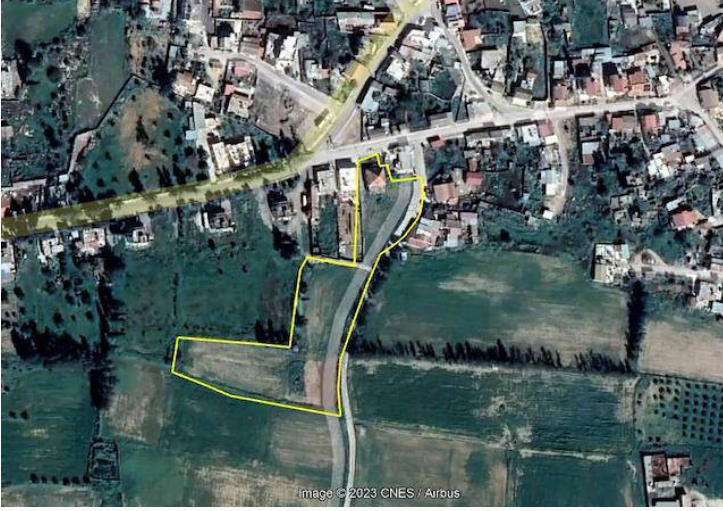

CYPRUSLAND
Real Estate

CyprusLand Estate

İnönü`De Satılık 6.5 Dönüm ve İçerisinde Yarım Ev

£180.000

İnönü, Mağusa, Kıbrıs

İlan Numarası	133459
Durumu	Satıldı (Nisan 2024)
Konut Tipi	Arsa/Arazi
Toplam Arsa/Arazi Alanı	9103 m ²
Koçan Tipi	Eşdeğer Koçan

İnönü`De Satılık 6.5 Dönüm ve İçerisinde Yarım Ev

İnönü köyünde satılık 6.5 dönüm arsa ve içerisinde yarım inşaat olarak 180 m² 3 yatak odalı 2 oturma odalı ev. Detaylı bilgi için beni arayın

Daha fazla bilgi için profesyonel emlak danışmanınızı arayınız.