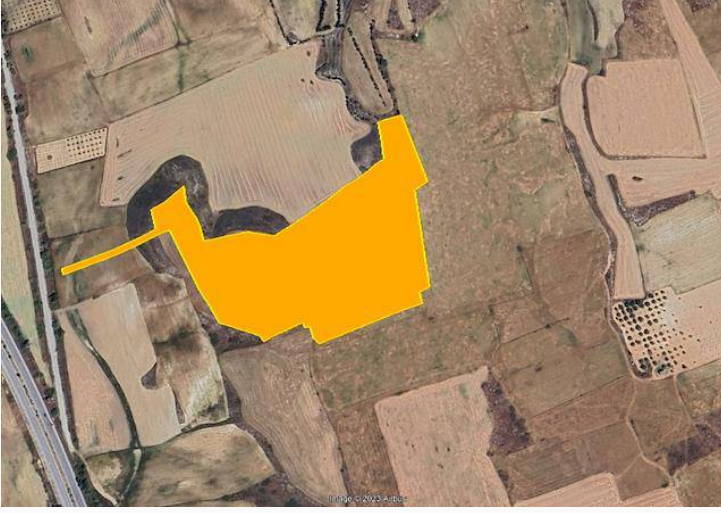

BESTATE
PROPERTY

Bestate Property

Lefkoşa Balıkesir'de Fasıl 96 İzinli 38 Dönüm Satılık Arsa !

£2.200.000

Balıkesir, Lefkoşa, Kıbrıs

Bu ilanının fotoğrafları
hazır değildir

Bu ilanının fotoğrafları
hazır değildir

İlan Numarası	133322
Acente Referansı	BP-10000003443
Durumu	Satılık
Konut Tipi	Arsa/Arazi
Toplam Arsa/Arazi Alanı	50844 m ²
Koçan Tipi	Türk Koçanı
Kat İzni	99
İmar İzni	%200 imar izni

Lefkoşa Balıkesir'de Fasıl 96 İzinli 38 Dönüm Satılık Arsa !

LEFKOŞA BALIKESİR'DE FASIL 96 İZİNLİ 38 DÖNÜM SATILIK ARSA !

Ercan Havalimanı Yolunda

Mimari Ön Vizesi 18 Katlı,16 Bloklü 995 Dairelik Konut Sitesi Projeli

Proje Revize Edilip Ticari Alınabilir

Konut ve Ticari Kullanıma Uygun