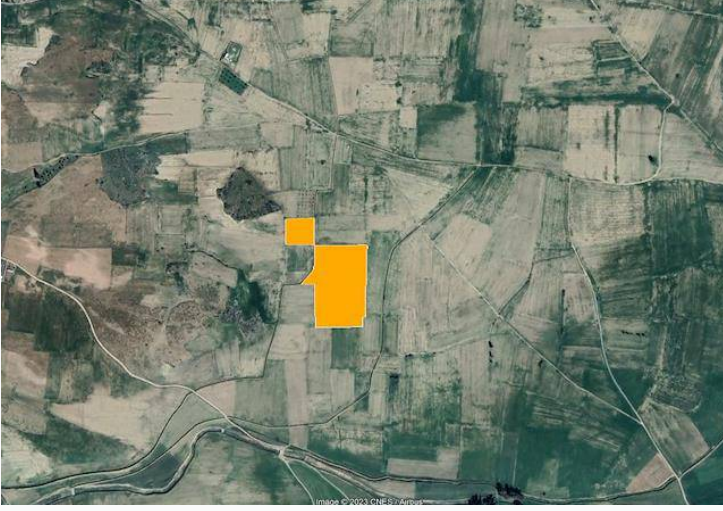

BESTATE
PROPERTY

Bestate Property

Lefkoşa Meriç'de Ercan Havalimanı Karşısında Türk Tapulu Tarla !

£420.000

Meriç, Lefkoşa, Kıbrıs

Bu ilanın fotoğrafları
hazır değildir

Bu ilanın fotoğrafları
hazır değildir

Bu ilanın fotoğrafları
hazır değildir

İlan Numarası	133209
Durumu	Satılık
Konut Tipi	Arsa/Arazi
Toplam Arsa/Arazi Alanı	47144 m ²
Koçan Tipi	Türk Koçanı
Kat İzni	99
İmar İzni	%200 imar izni

Lefkoşa Meriç'de Ercan Havalimanı Karşısında Türk Tapulu Tarla !

LEFKOŞA MERİÇ'DE ERCAN HAVALİMANI KARŞISINDA TÜRK
TAPULU TARLA !

Fasıl 96 İmarlı

Havaalanına 4 km Uzaklıkta

35 Dönüm Toplam Arazi

Türk Malı

Krediye Uygun

DÖNÜMÜ:12.000 STG

Daha fazla bilgi için profesyonel emlak
danışmanınızı arayınız.