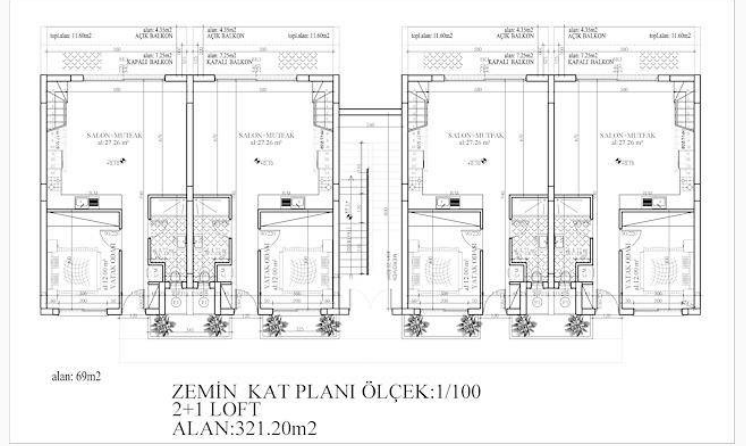

İskele Yeni Erenköy 2+1 Çatı Katı Residans

£147.000

Yeni Erenköy, İskele, Kıbrıs

İlan Numarası 133198

Acente Referansı YER-0265

Durumu Satılık

Konut Tipi Daire

Toplam Arsa/Arazi Alanı 98 m²

Kullanılabilir İç Alan 94 m²

Kat 1. Kat

Kat Sayısı 2

Havuz Ortak Havuz

Asansör Var

İskele Yeni Erenköy 2+1 Çatı Katı Residans

Sky Diora, Yeni Erenköy'de sizi karşılayan bir ev değil, konforlu bir yaşamın kapılarını aralayan bir residence! Modern tasarımı ve sıcak atmosferiyle Sky Diora, denize yakın sakin bir yaşam sunuyor.

GENEL BİLGİ

- Blok Sayısı : 10
- Konut Sayısı: 80
- Dükkan Sayısı:1
- Arazi Boyutu: 14 Dönüm – 18.732 m²

ÖDEME PLANLARI

- %30 Ön Peşinat + %40 Teslime kadar + %30 Teslim Sonrası (Teslim sonra 12 ay)

TESLİM TARİHİ: