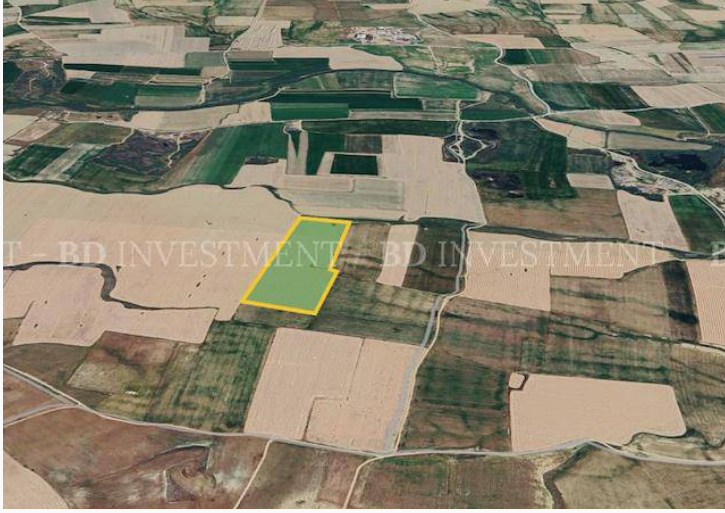

## Lefkoşa/Demirhan -27.550 m<sup>2</sup> Arsa

**£320.000**

Demirhan, Lefkoşa, Kıbrıs

İlan Numarası	132925
Acente Referansı	000425BD
Durumu	Satılık
Konut Tipi	Arsa/Arazi
Toplam Arsa/Arazi Alanı	27550 m <sup>2</sup>
Koçan Tipi	Eşdeğer Koçan

### Lefkoşa/Demirhan -27.550 m<sup>2</sup> Arsa

- RESMİ YOL MEVCUT
- İMARA KAPALI
- 27.550 m<sup>2</sup> (20 dönüm-2 evlek-1032 ay2)
- EŞDEĞER KOÇAN

Daha fazla bilgi için profesyonel emlak danışmanınızı arayınız.