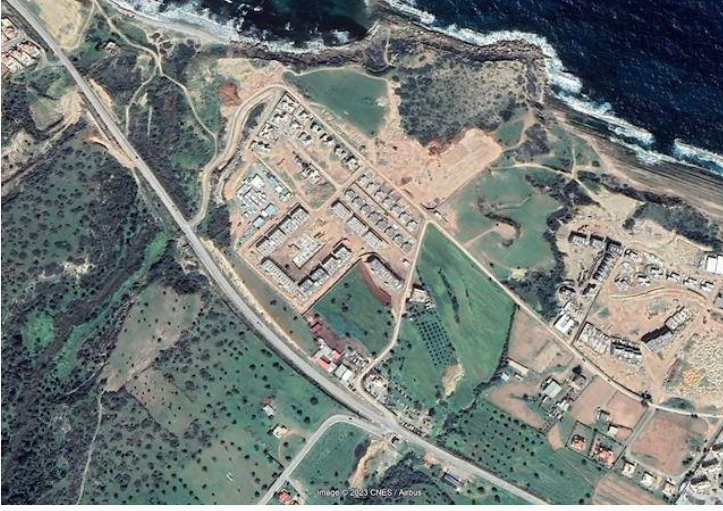

## Girne Bahçeli'de Yatırım Amaçlı Satılık Arazi

**£200.000**

Bahçeli, Girne, Kıbrıs

Bu ilanının fotoğrafları  
hazır değildir

Bu ilanının fotoğrafları  
hazır değildir

Bu ilanının fotoğrafları  
hazır değildir

### Girne Bahçeli'de Yatırım Amaçlı Satılık Arazi

GİRNE BAHÇELİ'DE YATIRIM AMAÇLI SATILIK ARAZİ

Dağ ve Deniz Manzaralı

Tüm Altyapıları Hazır

Anayola ve Plajlara Yakın Konumda

Resmi Yolu Mevcut

10,5 Dönüm Toplam Alan