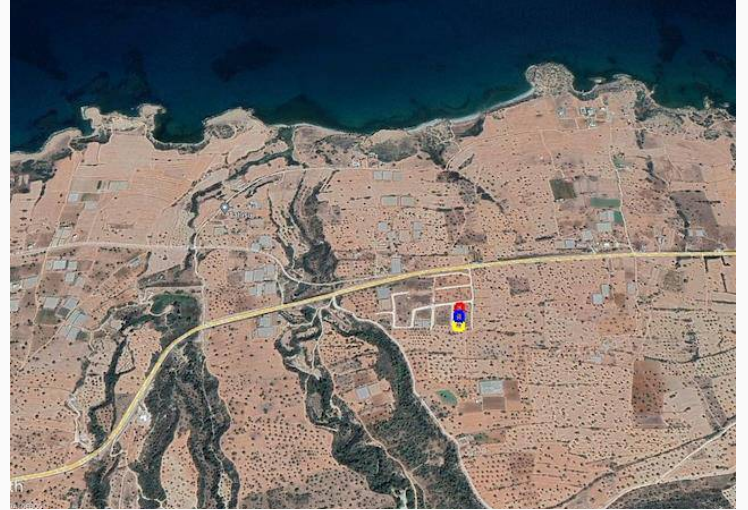

Mağusa Tatlısu'da Deniz Manzaralı Satılık Arsalar

£95.000

Tatlısu, Mağusa, Kıbrıs

İlan Numarası 132605

Durumu Satılık

Konut Tipi Arsa/Arazi

Toplam Arsa/Arazi Alanı 787 m²

Koçan Tipi Eşdeğer Koçan

Kat İzni 2

İmar İzni %35 imar izni

Mağusa Tatlısu'da Deniz Manzaralı Satılık Arsalar

Konum: Mağusa Tatlısu Bölgesinde Tatlısu'dan Doğuya (Karpaz'a) Giderken Anayol Yanında

720 m² - 775 m² ve 787 m²'den oluşan 3 adet arsa

Eşdeğer

2 kat, %35 imar izinli

Deniz ve dağ manzaralı

Denize 800 metre uzaklıkta

Arsa ve konut fiyatlarının her geçen gün değer kazandığı bir bölge

Anayolun yanında

Koçan devire hazır

Daha fazla bilgi için profesyonel emlak danışmanınızı arayınız.