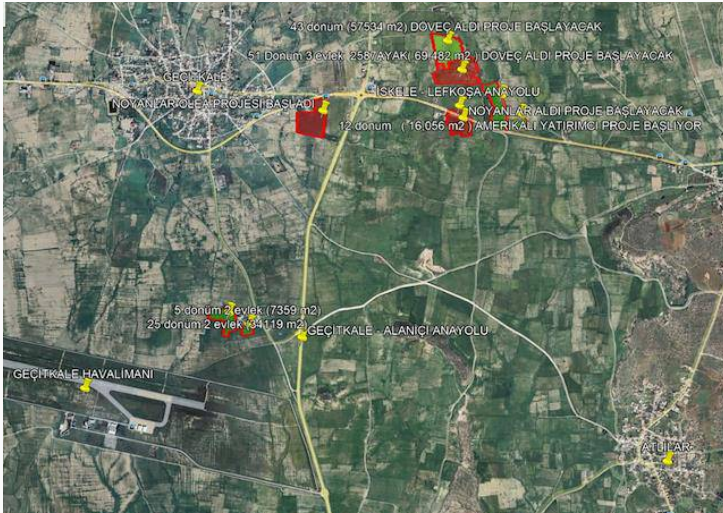

Geçitkale Satılık 25 Dönüm 2 Evlek (34119 m²) + 5 Dönüm 2 Evlek (7359 m²) * Dönümü

£837.000

Geçitkale, Mağusa, Kıbrıs

Bu ilanın fotoğrafları
hazır değildir

İlan Numarası	132393
Acente Referansı	L0389
Durumu	Satılık
Konut Tipi	Arsa/Arazi
Toplam Arsa/Arazi Alanı	41478 m ²
Koçan Tipi	Eşdeğer Koçan
Kat İzni	99
İmar İzni	%200 imar izni

Geçitkale Satılık 25 Dönüm 2 Evlek (34119 m²) + 5 Dönüm 2 Evlek (7359 m²) * Dönümü 27.000 Stg *

- Toplam alan 25 DONUM 2 EVLEK (34119 m²) +
- 5 DÖNÜM 2 EVLEK (7359 m²)
- KOCAN HAZIR
- FASIL96
- 25 DÖNÜM%220 İMAR İZİNLI / 5 DÖNÜM İMARA KAPALI
- 25 DÖNÜM 2 EVLEK OLAN PARÇANIN RESMİ YOLU VAR
- YENİ YAPILAN PROJELERİN YANINDA
- GELİŞMEKTE OLAN BÖLGEDE HARİKA BİR YATIRIM FIRSATI
- İSKELE 10 DAKİKA SÜRÜŞ MESAFESİNDE