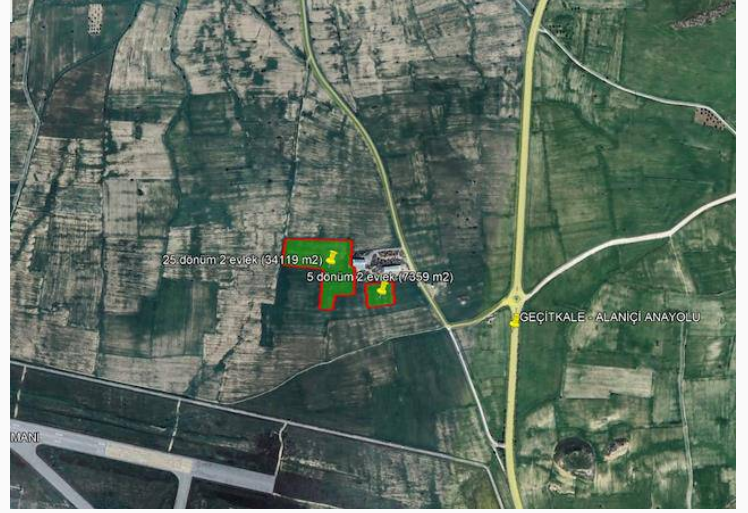

Geçitkale Satılık 25 Dönüm 2 Evlek (34119 m²) + 5 Dönüm 2 Evlek (7359 m²) * Dönümü

£837.000

Geçitkale, Mağusa, Kıbrıs

Bu ilanın fotoğrafları
hazır değildir

İlan Numarası	132393
Acente Referansı	L0389
Durumu	Satılık
Konut Tipi	Arsa/Arazi
Toplam Arsa/Arazi Alanı	41478 m ²
Koçan Tipi	Eşdeğer Koçan
Kat İzni	99
İmar İzni	%200 imar izni

Geçitkale Satılık 25 Dönüm 2 Evlek (34119 m²) + 5 Dönüm 2 Evlek (7359 m²) * Dönümü 27.000 Stg *

- Toplam alan 25 DONUM 2 EVLEK (34119 m²) +
- 5 DÖNÜM 2 EVLEK (7359 m²)
- KOCAN HAZIR
- FASIL96
- 25 DÖNÜM%220 İMAR İZİNLI / 5 DÖNÜM İMARA KAPALI
- 25 DÖNÜM 2 EVLEK OLAN PARÇANIN RESMİ YOLU VAR
- YENİ YAPILAN PROJELERİN YANINDA
- GELİŞMEKTE OLAN BÖLGEDE HARİKA BİR YATIRIM FIRSATI
- İSKELE 10 DAKİKA SÜRÜŞ MESAFESİNDE