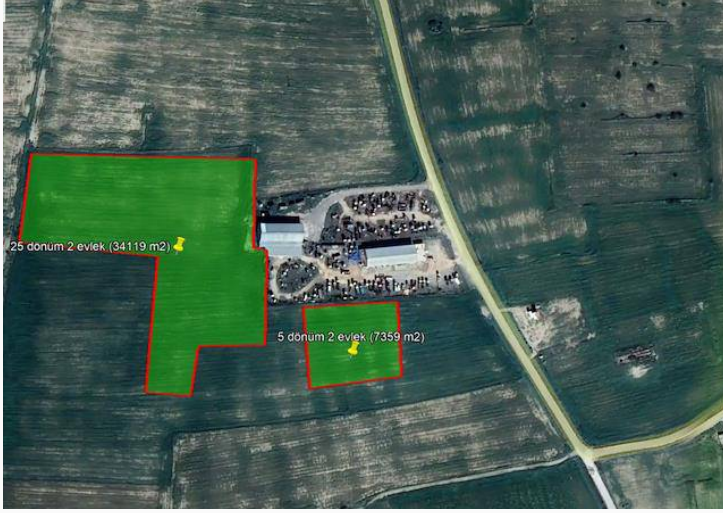

Geçitkale Satılık 25 Dönüm 2 Evlek (34119 m²) + 5 Dönüm 2 Evlek (7359 m²) * Dönümü

£837.000

Geçitkale, Mağusa, Kıbrıs

Bu ilanın fotoğrafları
hazır değildir

İlan Numarası	132393
Acente Referansı	L0389
Durumu	Satılık
Konut Tipi	Arsa/Arazi
Toplam Arsa/Arazi Alanı	41478 m ²
Koçan Tipi	Eşdeğer Koçan
Kat İzni	99
İmar İzni	%200 imar izni

Geçitkale Satılık 25 Dönüm 2 Evlek (34119 m²) + 5 Dönüm 2 Evlek (7359 m²) * Dönümü 27.000 Stg *

- Toplam alan 25 DONUM 2 EVLEK (34119 m²) +
- 5 DÖNÜM 2 EVLEK (7359 m²)
- KOCAN HAZIR
- FASIL96
- 25 DÖNÜM%220 İMAR İZİNLI / 5 DÖNÜM İMARA KAPALI
- 25 DÖNÜM 2 EVLEK OLAN PARÇANIN RESMİ YOLU VAR
- YENİ YAPILAN PROJELERİN YANINDA
- GELİŞMEKTE OLAN BÖLGEDE HARİKA BİR YATIRIM FIRSATI
- İSKELE 10 DAKİKA SÜRÜŞ MESAFESİNDE