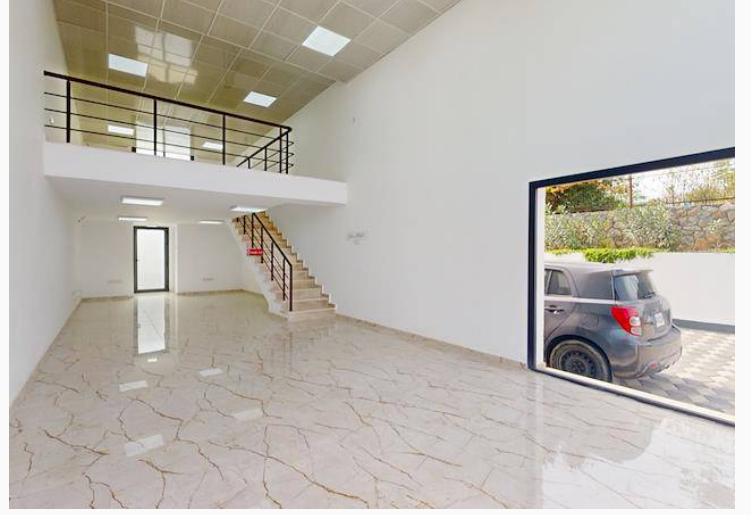

Serra Akbulut

Serra Akbulut

Girne Alsancak'ta Anayol Üzeri Satılık Ticari

£220.000

Alsancak, Girne, Kıbrıs

Daha fazla bilgi için profesyonel emlak danışmanınızı arayınız.

Serra Akbulut
+90 (548) 882 2288