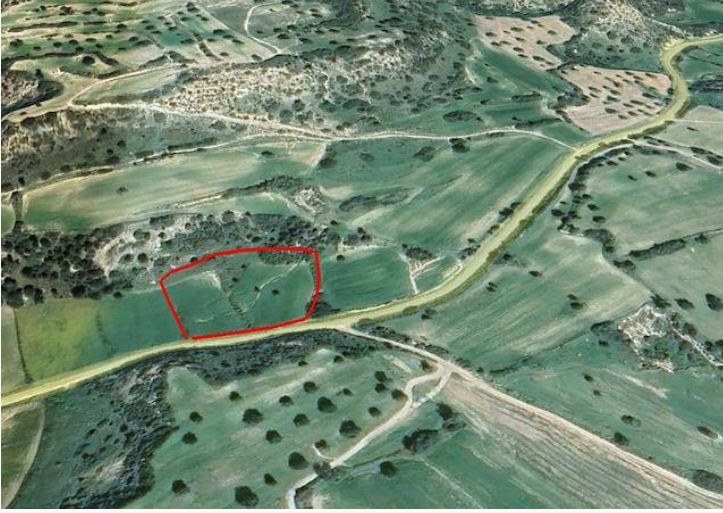

Black Blanco
i n v e s t m e n t

Black Blanco Investment

İskele/Kaleburnu'nda Satılık Tarla

£275.000

Kaleburnu, İskele, Kıbrıs

İlan Numarası 132121

Durumu **Satılık**

Konut Tipi **Arsa/Arazi**

Toplam Arsa/Arazi Alanı **13636 m²**

Koçan Tipi **Türk Koçanı**

İskele/Kaleburnu'nda Satılık Tarla

İskele/Kaleburnu'nda Satılık Tarla

13.636 m²

Denize 1 km uzaklıkta

Türk Koçanlı

İmara kapalı