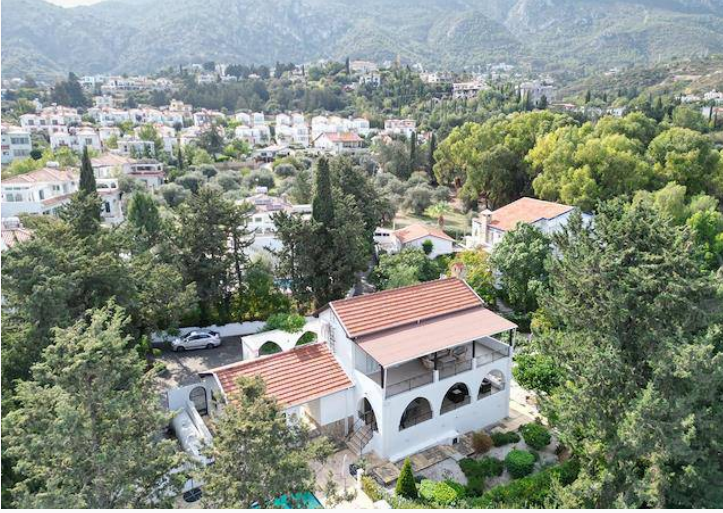

1 Dönüm Bahçe Kapılmaz Manzara Hauzlu

£3.000 / ay

Bahçeli, Girne, Kıbrıs

İlan Numarası 132000

Durumu Kiralık

Konut Tipi Villa

Toplam Arsa/Arazi Alanı 1338 m²

Kullanılabilir İç Alan 250 m²