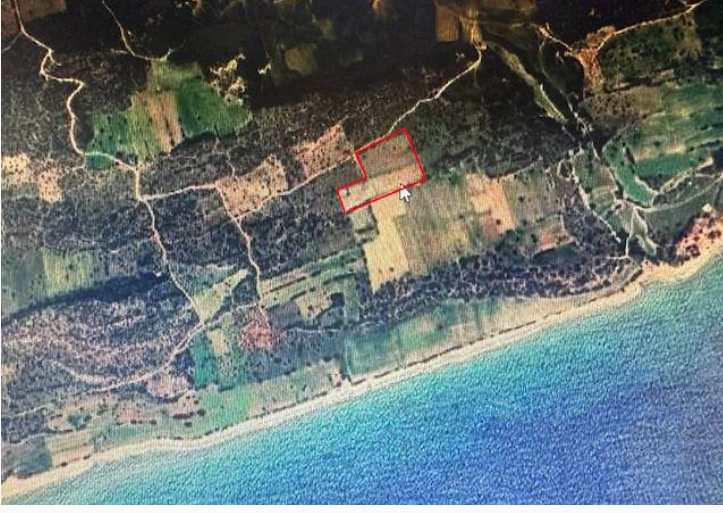

İskele Derince Bölgesinde Denize 500M Mesafede Yatırımlık Tarla

£199.000

Derince, İskele, Kıbrıs

Daha fazla bilgi için profesyonel emlak
danışmanınızı arayınız.

Kaan Baloğlu
+90 (533) 870 3070