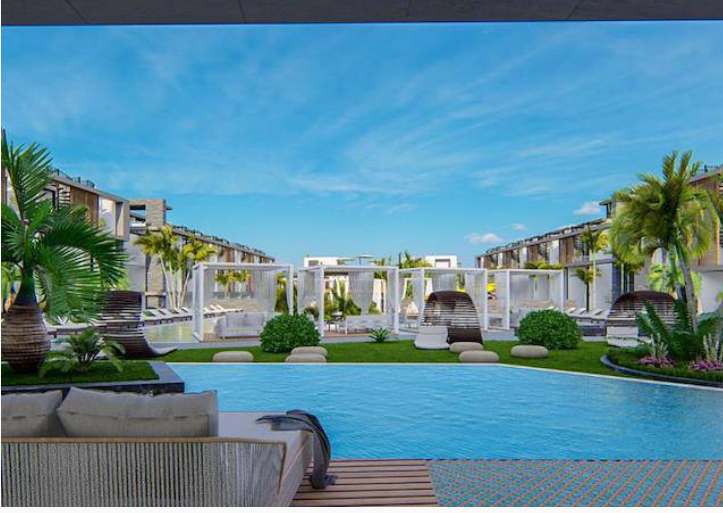

İskele Long Beach Lansman Fiyatıyla Ödeme Planlı Stüdyo/1+1/2+1 Daireler

£151.000

Long Beach, İskele, Kıbrıs

İlan Numarası	131694
Acente Referansı	PROJEUF
Durumu	Satılık
Konut Tipi	Daire
Kullanılabilir İç Alan	80 m ²
Kat	Zemin Kat
İnşaat Yılı	2023
Koçan Tipi	Eşdeğer Koçan

İskele Long Beach Lansman Fiyatıyla Ödeme Planlı Stüdyo/1+1/2+1 Daireler

İSKELE LONG BEACHDE LANSMAN FİYATIYLA PROJE HALİNDE
DEV LÜX YAŞAM SİTESİ

DENİZE 120 METRE

PROJE 5 BLOKTAN OLUŞMAKTA VE STÜDİO/ 1+1 VE 2+1
DAİRELERDEN OLUŞMAKTADIR,

STÜDYO DAİRELER AÇIK 103-70 m² KAPALI 52-50 m² + BALKON,

SİTE İÇİ ORTAK YÜZME HAVUZLU, SPOR SALONU VE SPA
İMKANLARI, ÇOCUK OYUN PARKI,

HAZİRAN 2026 TESLİM

%40 PEŞİNAT, %40 ANAHTAR TESLİME KADAR TAKSİT İMKANI,
%20 ANAHTAR TESLİMDEN SONRA 12 AY TAKSİT 0 FAİZ
ORANIYLA.