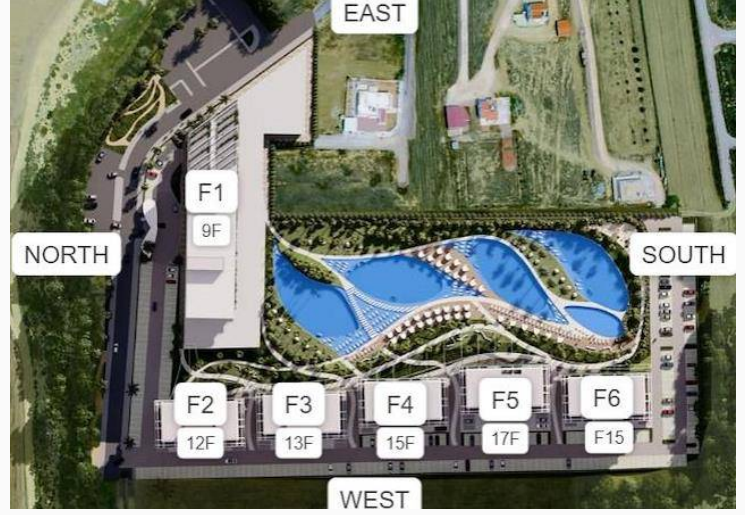

Grand Sapphire Resort'ta Studio Daire *£89.000* İskele - Long Beach

£89.000

Long Beach, İskele, Kıbrıs

İlan Numarası	131428
Acente Referansı	B1043
Durumu	Satılık
Konut Tipi	Daire
Kullanılabilir İç Alan	46 m ²
Kat	4. Kat
İnşaat Yılı	2023
Havuz	Ortak Havuz
Asansör	Var
Koçan Tipi	Eşdeğer Koçan

Grand Sapphire Resort'ta Studio Daire *£89.000* İskele - Long Beach

Otel olanakları, çeşitli yüzme havuzları, oyun alanları, kafe ve restoranlar, su parkı ve sinema ile Grand Sapphire Resort, konfor, lüks ve hizmetle birleştirilmiş çok çeşitli modern konut seçenekleri sunmaktadır. Grand Sapphire Resort'ta sadece hayal edebileceğiniz her şeyi bulabilirsiniz. Tatil, casino, gece kulübü, sinema, su sporları, aktiviteler için en iyi altyapı. Long Beach'in sahil şeridinde 500 metreden daha kısa bir mesafede yer almaktadır. Anahtar teslimi – Temmuz 2026. Ödeme planı mevcuttur.