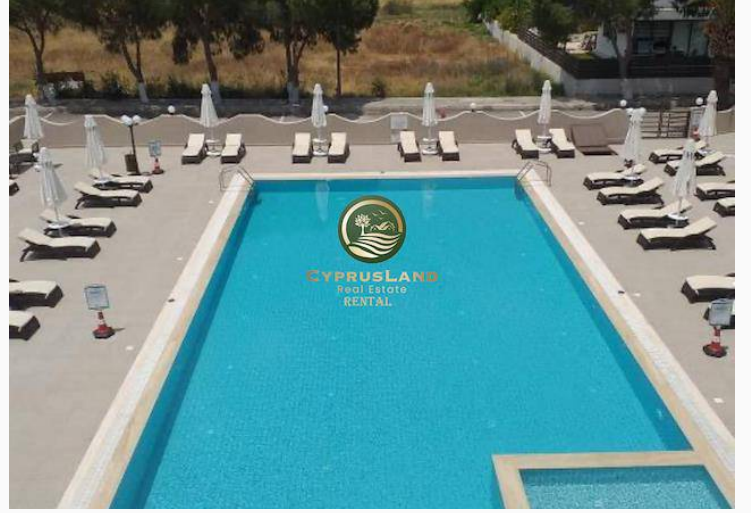

CYPRUSLAND
Real Estate

CyprusLand Estate

Gazimağusa - Yeniboğaziçi Bölgesi Günlük Kiralık Daireler

2.500 TL / gün

Yeni Boğaziçi, Mağusa, Kıbrıs

Daha fazla bilgi için profesyonel emlak danışmanınızı arayınız.

Cyprus Land Estate
+90 (548) 810 9001