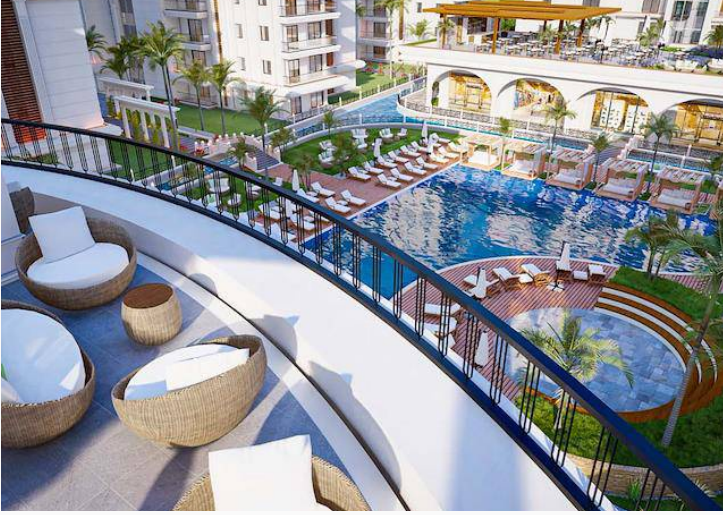

İskele Long Beach 2+1 Satılık Daire

£151.000

Long Beach, İskele, Kıbrıs

İlan Numarası 131354

Acente Referansı LOD-9645

Durumu Satılık

Konut Tipi Daire

Toplam Arsa/Arazi Alanı 84 m²

Kullanılabilir İç Alan 78 m²

Kat 3. Kat

Kat Sayısı 9

Havuz Ortak Havuz

Asansör Var

İskele Long Beach 2+1 Satılık Daire

İskele Long Beach 2+1 Satılık Daire

Long Beach'in denizle buluştuğu, en hızlı değerlenen bölgesinde yeni bir yaşam başlıyor! 800 Daireden Oluşan Bu Dev Projede Venedik'i Ayaklarınıza Getiriyoruz. Evinizin Etrafında Gondol Keyfi Yapacaksınız. Geniş havuzları ve zengin peyzaj detayları ile kendinizi evinizin konforunda tatilde gibi hissedeceksiniz.

ÖDEME

PLAN

• 2.000 GBP depozito

(2 haftalık bekleme için)

• Sözleşme İmzalamada %35

• Tamamlanana kadar %65 taksitler halinde sıfır faizle ödenecek

Daha fazla bilgi için profesyonel emlak danışmanınızı arayınız.

Esra Sezgin
+90 (533) 872 0279