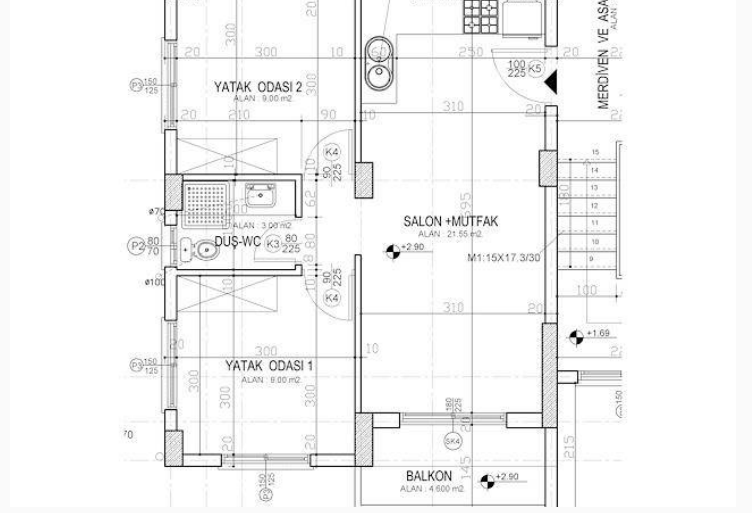

İskele Long Beach 2+1 Satılık Daire

£150.000

Long Beach, İskele, Kıbrıs

İlan Numarası 130925

Acente Referansı LOD-0950

Durumu Satılık

Konut Tipi Daire

Toplam Arsa/Arazi Alanı 56 m²

Kullanılabilir İç Alan 52 m²

Kat 2. Kat

Kat Sayısı 8

Havuz Havuz Yok

Asansör Var

İskele Long Beach 2+1 Satılık Daire

İskele Long Beach'teki Royal Point dairelerimizde sizde yerinizi alın,deniz manzaralı evlerinizde doğanın tadını çıkarın!

Projenin özellikleri - açık otopark.

GENEL BİLGİ

Konut Sayısı:48

16 Adet - 1+1

32 Adet - 2+1

• TESLİM TARİHİ

Nisan - Mayıs 2024

• ÖDEME PLANI

%30 Peşinat

Daha fazla bilgi için profesyonel emlak danışmanınızı arayınız.

Esra Sezgin
+90 (533) 872 0279