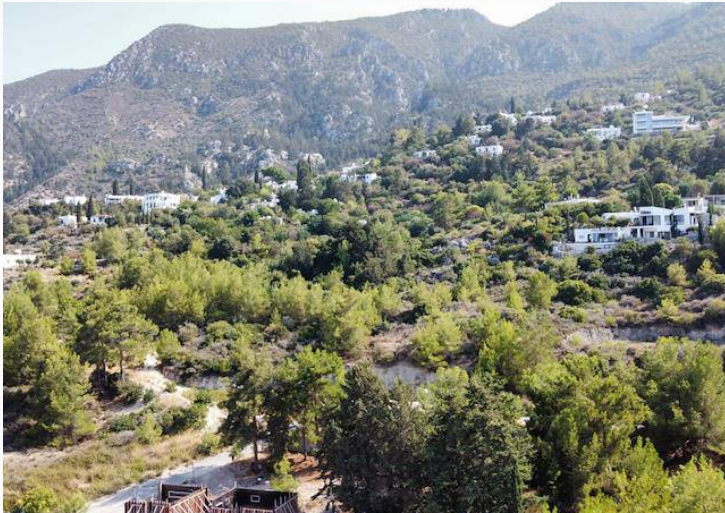

Girne Karmi Bölgesinde Doğa ile İç İç Harika Dağ ve Deniz Manzaralı Satılık Arsa ..

£165.000

Karmi, Girne, Kıbrıs

İlan Numarası	130728
Durumu	Satıldı (Nisan 2024)
Konut Tipi	Arsa/Arazi
Toplam Arsa/Arazi Alanı	615 m ²
Koçan Tipi	Eşdeğer Koçan
Kat İzni	2
İmar İzni	%35 imar izni

Girne Karmi Bölgesinde Doğa ile İç İç Harika Dağ ve Deniz Manzaralı Satılık Arsa ..

✪ GİRNE Karmi bölgesinde doğa ile iç içe harika dağ ve deniz manzaralı SATILIK Arsa ..

✪ 615 m² büyüklüğünde

✪ Tüm altyapısı hazır