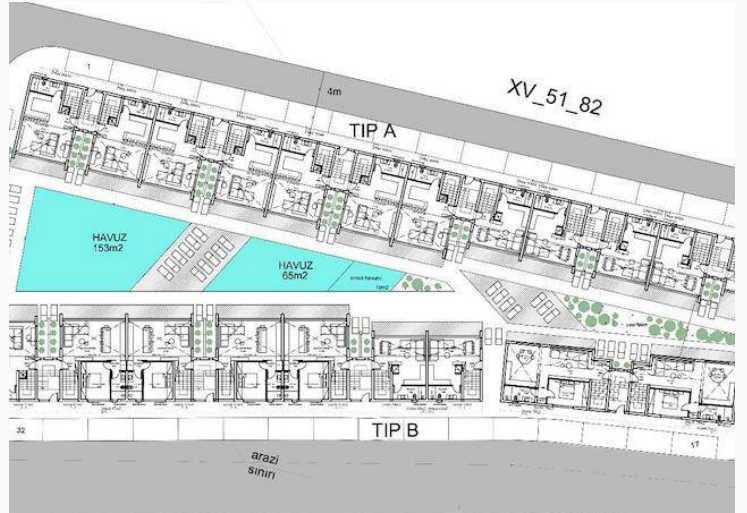

İskele Long Beach Stüdyo Daire

£134.000

Long Beach, İskele, Kıbrıs

Daha fazla bilgi için profesyonel emlak danışmanınızı arayınız.

Esra Sezgin
+90 (533) 872 0279