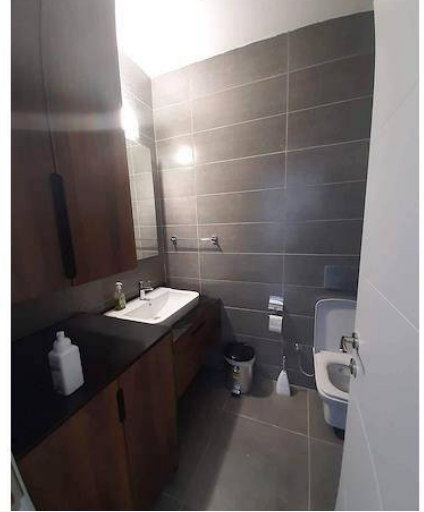

Kiralık Eşyalı ve Deniz Manzaralı 1 Yatak Odalı Daire

£500 / ay

Long Beach, İskele, Kıbrıs

Daha fazla bilgi için profesyonel emlak danışmanınızı arayınız.

Görsel Monargalı
+90 (533) 868 2874