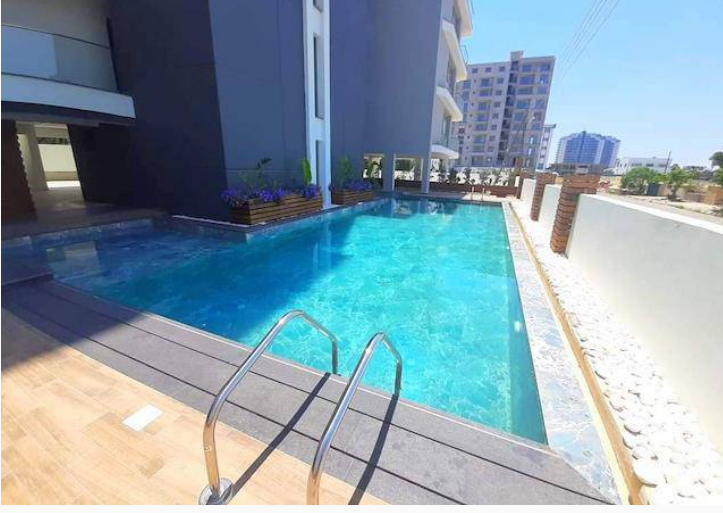

# Kiralık Eşyalı ve Deniz Manzaralı 1 Yatak Odalı Daire

£500 / ay

Long Beach, İskele, Kıbrıs

İlan Numarası 130573

Acente Referansı SCR11

Durumu Kiralık

Konut Tipi Daire

Kullanılabilir İç Alan 65 m<sup>2</sup>

## Kiralık Eşyalı ve Deniz Manzaralı 1 Yatak Odalı Daire

- 1 yatak odalı 3. kat daire
- Ful mobilyalı + klimalı
- Gömme dolaplı
- Deniz manzaralı balkon alanı
- Asansörlü
- Site içi yüzme havuzu
- Kumsala sadece 350 metre uzaklıkta
- Market, eczane, kafe ve restoranlara yürüme mesafesinde