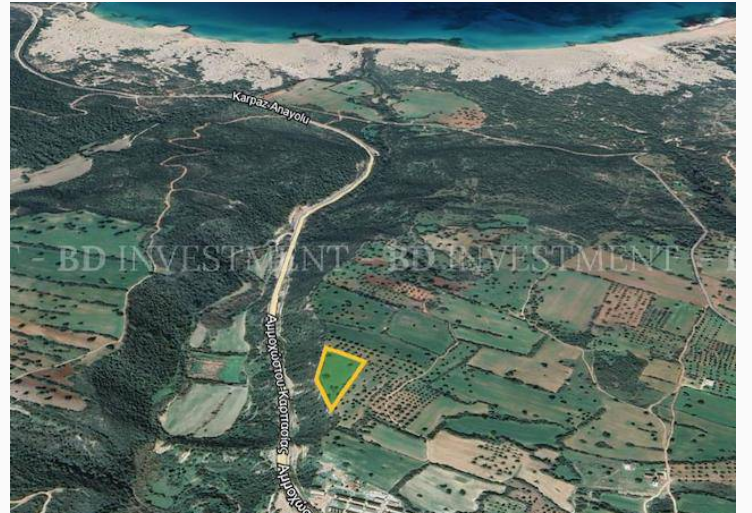

BD INVESTMENT
Business and more

BD Investment

Dipkarpaz'da İmara Açık 8363 m² Arsa

£400.000

Dipkarpaz, İskele, Kıbrıs

İlan Numarası 130236

Acente Referansı 000405BD

Durumu Satılık

Konut Tipi Arsa/Arazi

Toplam Arsa/Arazi Alanı 8363 m²

Koçan Tipi Tahsis Koçan

Kat İzni 2

Dipkarpaz'da İmara Açık 8363 m² Arsa

- SAHİLE 2 KM
- 8363 m² (6 DÖNÜM- 1 EVLEK)
- İMARA AÇIK
- RESMİ YOL YOK

Daha fazla bilgi için profesyonel emlak danışmanınızı arayınız.