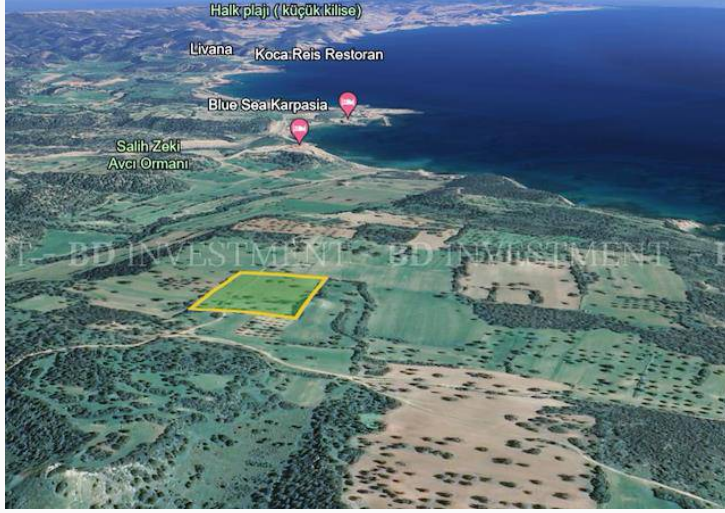

BD INVESTMENT
Business and more

BD Investment

Dipkarpaz'da Sahile 700 Metre Mesafede Tarla **£485.000**

Dipkarpaz, İskele, Kıbrıs

İlan Numarası	130232
Acente Referansı	000391BD
Durumu	Satılık
Konut Tipi	Arsa/Arazi
Toplam Arsa/Arazi Alanı	21743 m ²
Koçan Tipi	Eşdeğer Koçan

Dipkarpaz'da Sahile 700 Metre Mesafede Tarla

- DENİZ MANZARALI
- 21.743 m² (16 dönüm-1 evlek)
- İMARA ŞİMDİLİK KAPALI
- RESMİ YOL YOK

Daha fazla bilgi için profesyonel emlak danışmanınızı arayınız.

Binnur Deniz
+90 (548) 881 5797