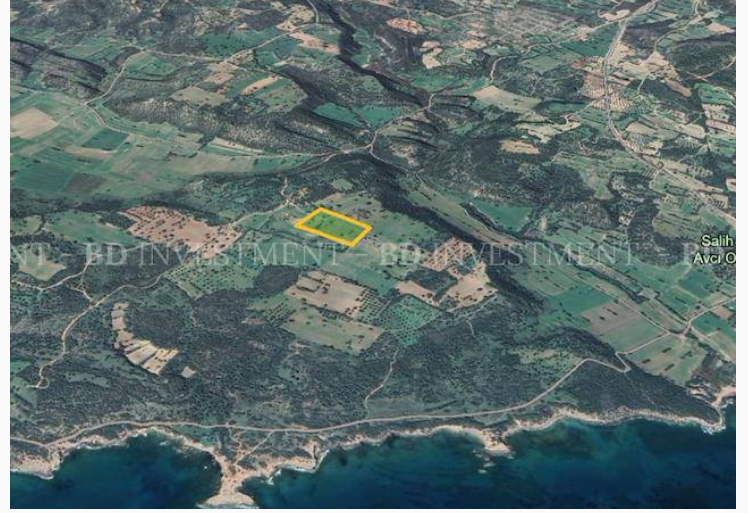

BD INVESTMENT
Business and more

BD Investment

Dipkarpaz'da Sahile 700 Metre Mesafede Tarla **£485.000**

Dipkarpaz, İskele, Kıbrıs

İlan Numarası	130232
Acente Referansı	000391BD
Durumu	Satılık
Konut Tipi	Arsa/Arazi
Toplam Arsa/Arazi Alanı	21743 m ²
Koçan Tipi	Eşdeğer Koçan

Dipkarpaz'da Sahile 700 Metre Mesafede Tarla

- DENİZ MANZARALI
- 21.743 m² (16 dönüm-1 evlek)
- İMARA ŞİMDİLİK KAPALI
- RESMİ YOL YOK

Daha fazla bilgi için profesyonel emlak danışmanınızı arayınız.

Binnur Deniz
+90 (548) 881 5797