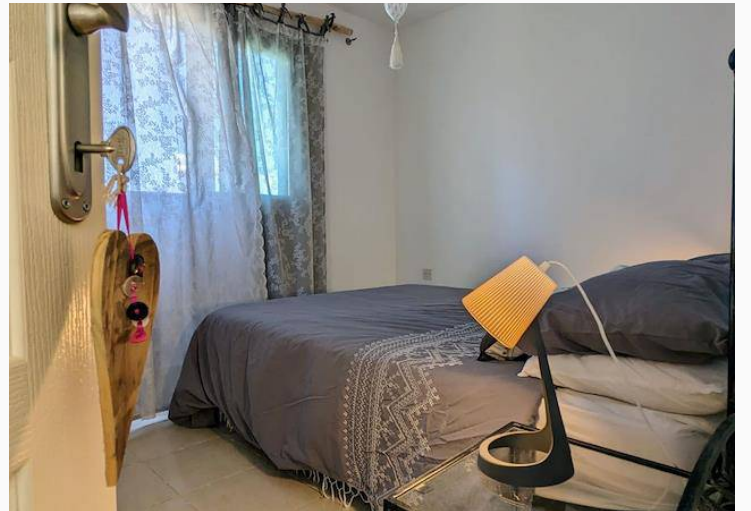

YALKIN EMLAK
1989 dan beri

Yalkın Emlak

Girne/ Esentepe/Bahçeli De Satılık 2+1 Penthouse Daire

£85.000

Esentepe, Girne, Kıbrıs

Daha fazla bilgi için profesyonel emlak danışmanınızı arayınız.

Gökhan Özdemir
+90 (548) 835 3722