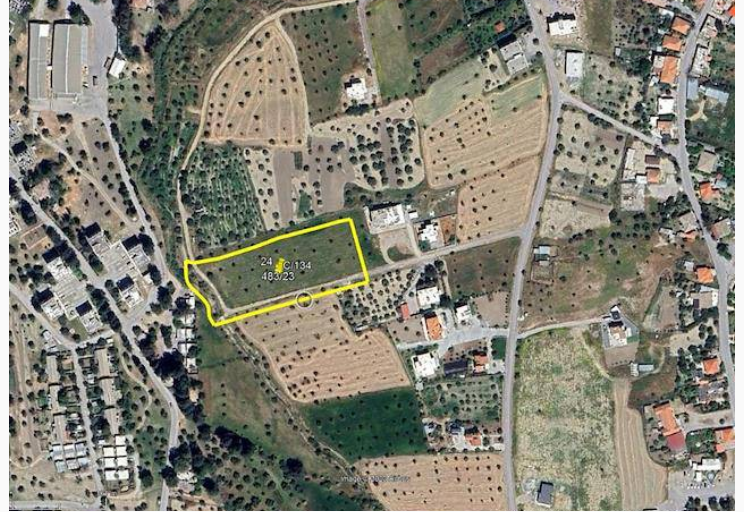

Minareliköy Bölgesinde Satılık Arsa!

£240.000

Minareliköy, Lefkoşa, Kıbrıs

İlan Numarası	129910
Durumu	Satılık
Konut Tipi	Arsa/Arazi
Toplam Arsa/Arazi Alanı	7507 m ²
Koçan Tipi	Eşdeğer Koçan
Kat İzni	99
İmar İzni	%200 imar izni

Minareliköy Bölgesinde Satılık Arsa!

Minareliköy Bölgesinde Satılık Arsa! 🏠 📍

📍 5 Dönüm 2 Evlek 1582ay2

📍 Eşdeğer Koçan

📍 Fasil 96(%220)

📍 Taban %50

📍 Birkaç bloklu apartman yapımına müsait

📍 Yerinde görmek için bize ulaşın