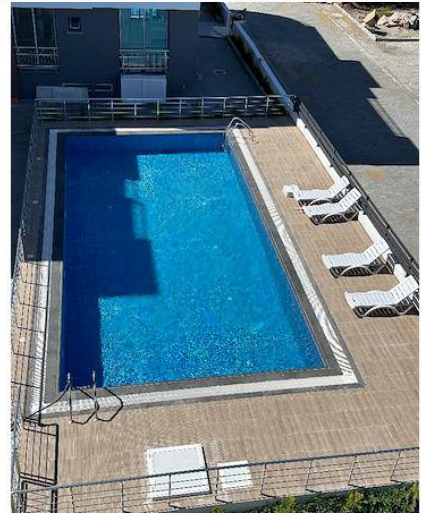

2+1 Deniz Manzaralı Daire

£155.000

Lapta, Girne, Kıbrıs

Daha fazla bilgi için profesyonel emlak danışmanınızı arayınız.

Cansu Sarp
+90 (533) 844 4393