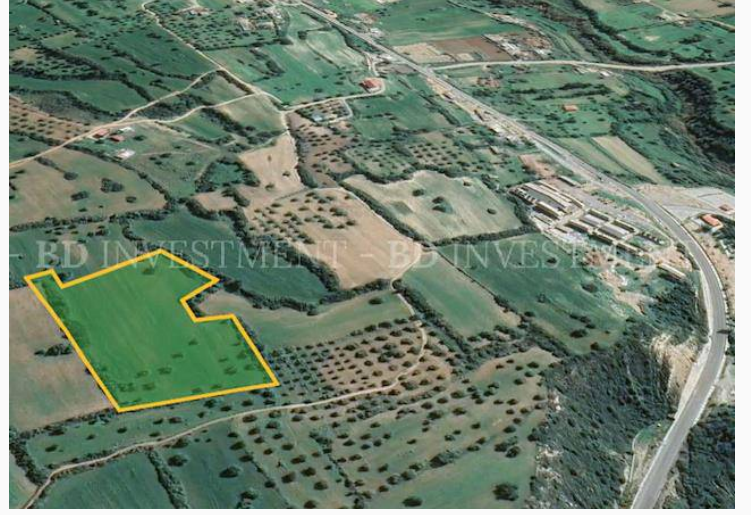

BD INVESTMENT
Business and more

BD Investment

Dipkarpaz'ın En Güzel Manzarası Bu Arsada **£1.040.000**

Dipkarpaz, İskele, Kıbrıs

İlan Numarası	129615
Acente Referansı	000390BD
Durumu	Satılık
Konut Tipi	Arsa/Arazi
Toplam Arsa/Arazi Alanı	21743 m ²
Koçan Tipi	Tahsis Koçan
Kat İzni	3
İmar İzni	%60 imar izni

Dipkarpaz'ın En Güzel Manzarası Bu Arsada

- DENİZ MANZARALI
- 21.743 m² (16 dönüm- 1 evlek)
- 3 KAT İMARLI
- SAHİLE 2 KM
- RESMİ YOL MEVCUT DEĞİLDİR. GEÇİT HAKKI ALINABİLİR

Daha fazla bilgi için profesyonel emlak danışmanınızı arayınız.