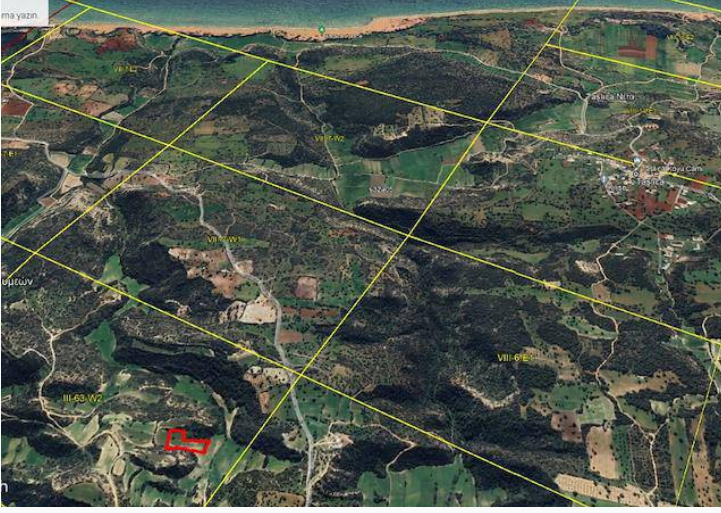

İskele Avtepe Bölgesinde Satılık Deniz Manzaralı Muhteşem Arazi

£40.000

Avtepeköyü, İskele, Kıbrıs

İlan Numarası	129455
Durumu	Satıldı (Nisan 2024)
Konut Tipi	Arsa/Arazi
Toplam Arsa/Arazi Alanı	8697 m ²
Koçan Tipi	Türk Koçanı

İskele Avtepe Bölgesinde Satılık Deniz Manzaralı Muhteşem Arazi

- İskele Avtepe bölgesinde
- 6 dönüm 2 evlek
- resmi yolu yok toprak yol mevcut
- Denize 2000 mt uzaklıkta,deniz manzarası mükemmel
- Bahçe yapımına müsait,taşınabilir ev konulabilir
- TÜRK KOÇANLI

Daha fazla bilgi için profesyonel emlak danışmanınızı arayınız.

Zeynep Demiralay
+90 (533) 875 8975

İskele Avtepe Bölgesinde Satılık Deniz Manzaralı Muhteşem Arazi

£40.000

Avtepeköyü, İskele, Kıbrıs

Daha fazla bilgi için profesyonel emlak
danışmanınızı arayınız.