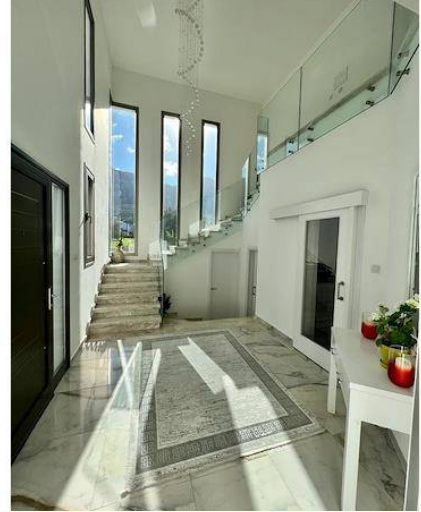

Kıbrıs Lapta'da kiralık bahçeli özel havuzlu villa, 220 m²

£3.500 / ay

Lapta, Girne, Kıbrıs

Daha fazla bilgi için profesyonel emlak danışmanınızı arayınız.

Devlet Kurbaniyazov
+90 (548) 871 6501