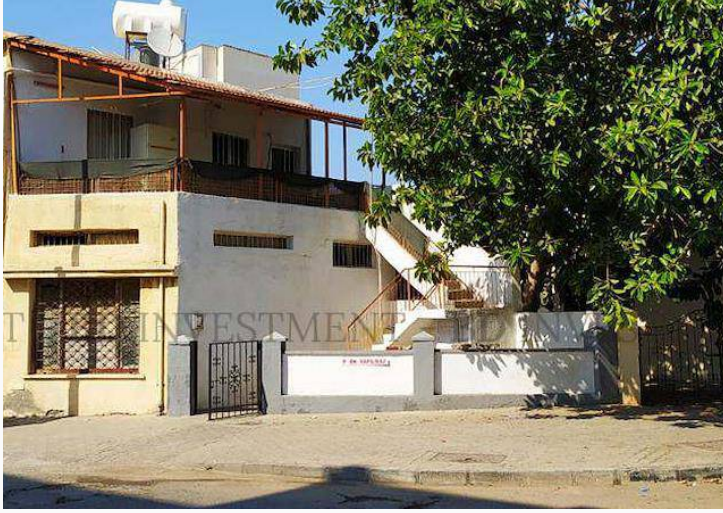

BD INVESTMENT
Business and more

BD Investment

Ayluka'da Ana Cadde Üzeri Köşe Arsa/Eski Ev **£130.000**

Ayluka, Mağusa, Kıbrıs

İlan Numarası	128995
Acente Referansı	000389BD
Durumu	Satılık
Konut Tipi	Müstakil Ev
Toplam Arsa/Arazi Alanı	367 m ²
Kullanılabilir İç Alan	80 m ²
Kat	Zemin Kat
Bahçe	Var
Oturma Odası	1
Koçan Tipi	Türk Koçanı

Ayluka'da Ana Cadde Üzeri Köşe Arsa/Eski Ev

- TİCARİ DEĞERİ YÜKSEK
- ANA CADDE ÜZERİ KÖŞE
- 367 m² (ESKİ EV VE DÜKKAN MEVCUT)

Daha fazla bilgi için profesyonel emlak danışmanınızı arayınız.

Binnur Deniz
+90 (548) 881 5797