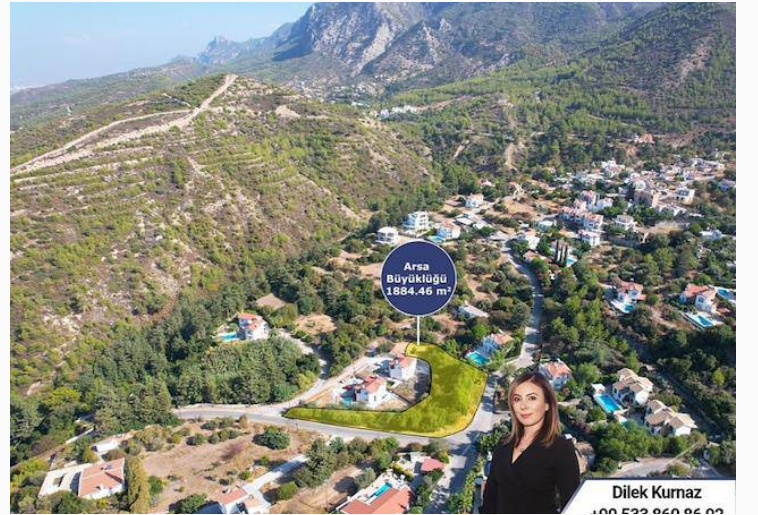

REAL ESTATE
& INSURANCE

DK Estate & Insurance

Kıbrıs Girne- Alsancak / Malatya'da 2 - 3 Villa Yapımına Uygun Satılık Arazi

£210.000

Malatya, Girne, Kıbrıs

İlan Numarası	128850
Durumu	Satılık
Konut Tipi	Arsa/Arazi
Toplam Arsa/Arazi Alanı	1884 m²
Koçan Tipi	Eşdeğer Koçan
Kat İzni	2
İmar İzni	%35 imar izni

Kıbrıs Girne- Alsancak / Malatya'da 2 - 3 Villa Yapımına Uygun Satılık Arazi

Alsancak / Malatya'da 3 koçandan oluşan toplam 1884 m² büyüklüğünde 2-3 Villa yapımına uygun SATILIK ARAZİ.

Alsancak -Malatya Girne'nin batısında sakin, nezih ve doğa ile iç içe bir bölgedir. Doğal güzelliklerinin yanı sıra konum olarak bir çok merkezi konumda olan arazimiz, bir çok önemli sosyal ve ihtiyaç alanına okısa sürüş mesafesindedir. Hem şehre yakın hem de doğanın içinde olmanın huzurunu sizlere verecek niteliktedir arazimiz.

1884 m² büyüklüğünde

2 kat izinli

%35 imarlı

Villa yapımına uygun

Daha fazla bilgi için profesyonel emlak danışmanınızı arayınız.

Dilek Kurnaz
+90 (533) 860 8692