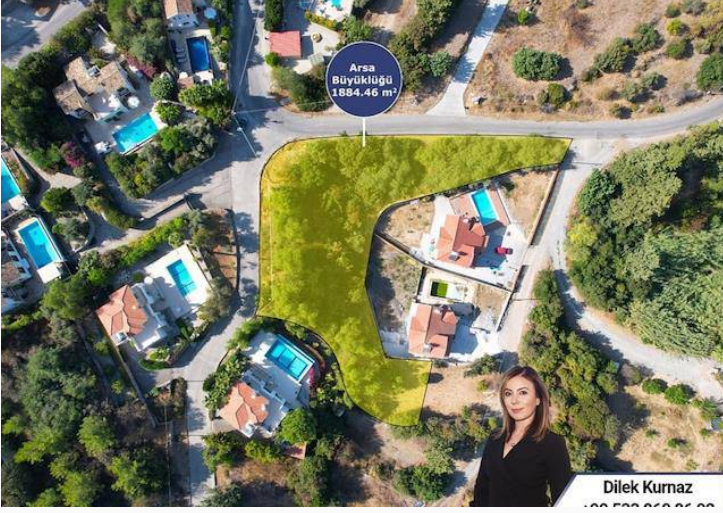

REAL ESTATE
& INSURANCE

DK Estate & Insurance

Kıbrıs Girne- Alsancak / Malatya'da 2 - 3 Villa Yapımına Uygun Satılık Arazi

£210.000

Malatya, Girne, Kıbrıs

Daha fazla bilgi için profesyonel emlak danışmanınızı arayınız.

Dilek Kurnaz
+90 (533) 860 8692