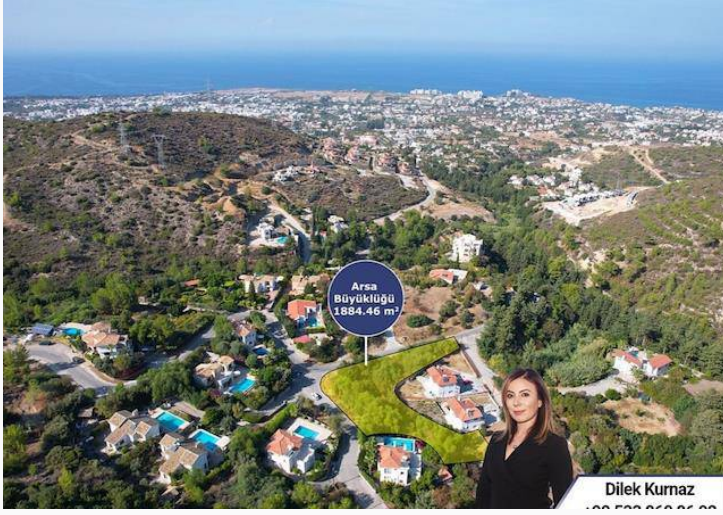

# Kıbrıs Girne- Alsancak / Malatya'da 2 - 3 Villa Yapımına Uygun Satılık Arazi

## £210.000

Malatya, Girne, Kıbrıs

İlan Numarası	128850
Durumu	Satılık
Konut Tipi	Arsa/Arazi
Toplam Arsa/Arazi Alanı	1884 m <sup>2</sup>
Koçan Tipi	Eşdeğer Koçan
Kat İzni	2
İmar İzni	%35 imar izni

## Kıbrıs Girne- Alsancak / Malatya'da 2 - 3 Villa Yapımına Uygun Satılık Arazi

Alsancak / Malatya'da 3 koçandan oluşan toplam 1884 m<sup>2</sup> büyüklüğünde 2-3 Villa yapımına uygun SATILIK ARAZİ.

Alsancak -Malatya Girne'nin batısında sakin, nezih ve doğa ile iç içe bir bölgedir. Doğal güzelliklerinin yanı sıra konum olarak bir çok merkezi konumda olan arazimiz, bir çok önemli sosyal ve ihtiyaç alanına okısa sürüş mesafesindedir. Hem şehre yakın hem de doğanın içinde olmanın huzurunu sizlere verecek niteliktedir arazimiz.