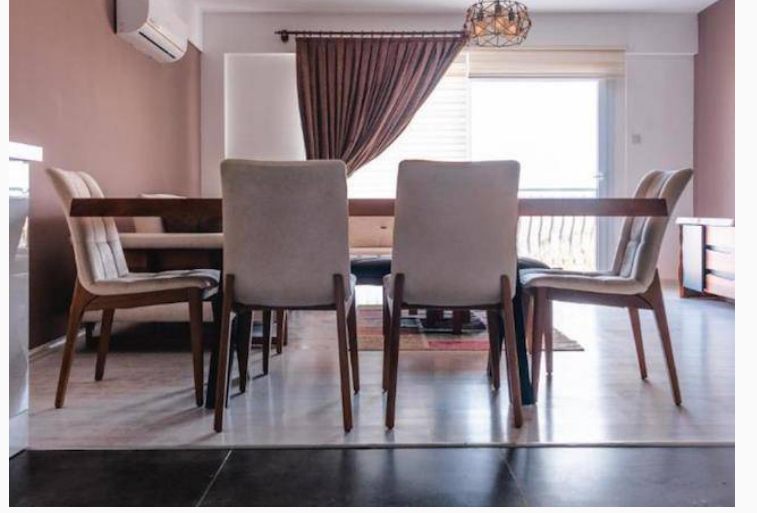

**Satılık/Residence/ İskelede Deniz Manzaralı
2+1 Eşyalı Daire**

£210.000

Long Beach, İskele, Kıbrıs

Daha fazla bilgi için profesyonel emlak danışmanınızı arayınız.

Tila Akmu
+90 (539) 117 4778