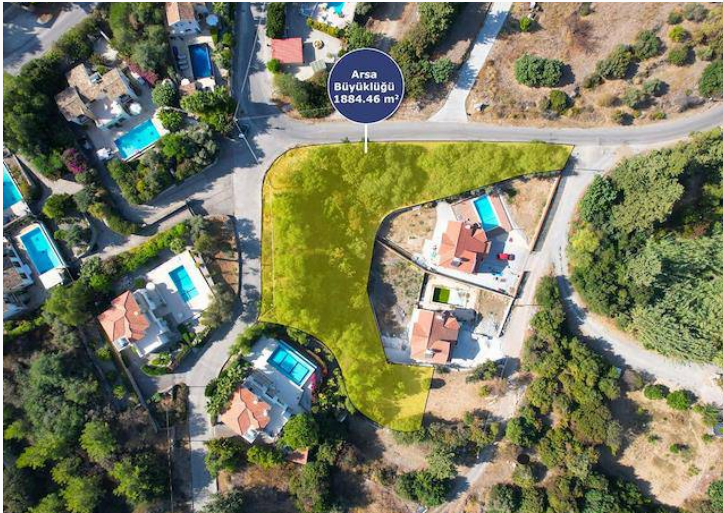

# Alsancak / Malatya'da 3 Koçandan Oluşan Toplam 1884 m<sup>2</sup> Büyüklüğünde Satılık Arazi

## £210.000

Alsancak, Girne, Kıbrıs

İlan Numarası	128410
Durumu	Satılık
Konut Tipi	Arsa/Arazi
Toplam Arsa/Arazi Alanı	1884 m <sup>2</sup>
Koçan Tipi	Eşdeğer Koçan
Kat İzni	2
İmar İzni	%35 imar izni

## Alsancak / Malatya'da 3 Koçandan Oluşan Toplam 1884 m<sup>2</sup> Büyüklüğünde Satılık Arazi

🌿 Alsancak / Malatya'da 3 koçandan oluşan toplam 1884 m<sup>2</sup> büyüklüğünde SATILIK ARAZİ

- ✓ Alsancak merkeze 5 dk
- ✓ Necat College çok yakın mesafede
- 🌸 1884 m<sup>2</sup> büyüklüğünde
- 🌸 2 kat izinli
- 🌸 %35 imarlı
- 🌸 Villa yapımına uygun
- 🌸 Resmi yol ve tüm altyapısı hazır