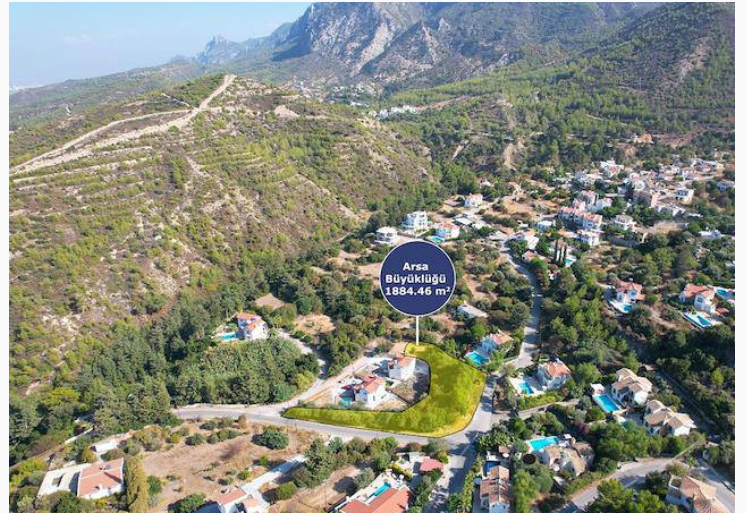

## £210.000

Alsancak, Girne, Kıbrıs

İlan Numarası	128410
Durumu	Satılık
Konut Tipi	Arsa/Arazi
Toplam Arsa/Arazi Alanı	1884 m <sup>2</sup>
Koçan Tipi	Eşdeğer Koçan
Kat İzni	2
İmar İzni	%35 imar izni

## Alsancak / Malatya'da 3 Koçandan Oluşan Toplam 1884 m<sup>2</sup> Büyüklüğünde Satılık Arazi

🌿 Alsancak / Malatya'da 3 koçandan oluşan toplam 1884 m<sup>2</sup> büyüklüğünde SATILIK ARAZİ

- ✓ Alsancak merkeze 5 dk
- ✓ Necat College çok yakın mesafede
- 🌸 1884 m<sup>2</sup> büyüklüğünde
- 🌸 2 kat izinli
- 🌸 %35 imarlı
- 🌸 Villa yapımına uygun
- 🌸 Resmi yol ve tüm altyapısı hazır