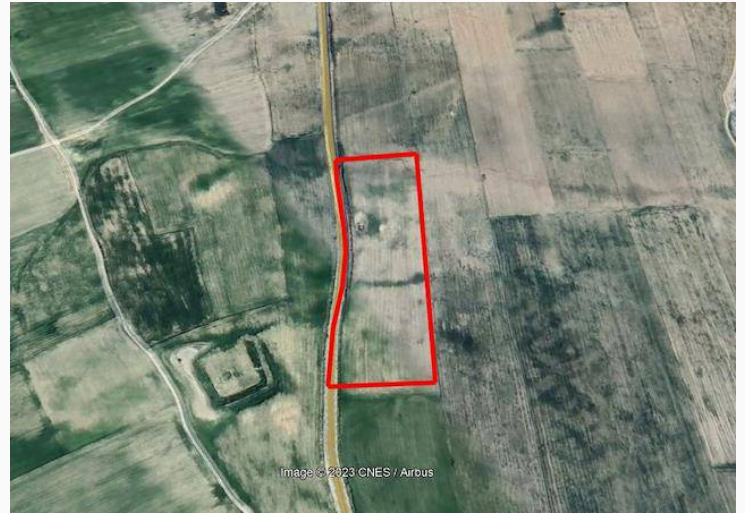

# Dört Yol Türkmen Köy Arası Anayol Üzeri Arazi £600.000

Türkmenköy, Mağusa, Kıbrıs

İlan Numarası **128345**

Durumu **Satılık**

Konut Tipi **Arsa/Arazi**

Toplam Arsa/Arazi Alanı **40541 m<sup>2</sup>**

Koçan Tipi **Eşdeğer Koçan**

## Dört Yol Türkmen Köy Arası Anayol Üzeri Arazi

Dört Yol Türkmenköy arasında anayola 385 metre cepheli, 120 metre genişliğe sahip, tek koçan 30 dönüm arazi. Arazi dört yol anayolu üzerinde olup güney Kıbrıs geçiş kapısı güzergahı üzerinde olduğundan dolayı çok yoğun bir trafik akışına sahiptir. Pazarlık mevcuttur. Detaylı bilgi için benimle hemen iletişime geçin