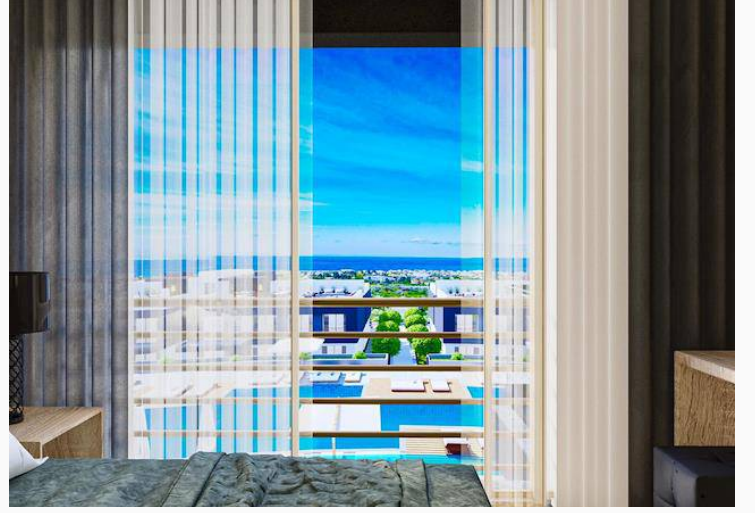

BESTATE
PROPERTY

Bestate Property

Girne Lapta'da Projeden Satılık 1+1 ve 2+1 Daireler !

£187.000

Lapta, Girne, Kıbrıs

Daha fazla bilgi için profesyonel emlak danışmanınızı arayınız.

Kristina Aren
+90 (533) 852 4225