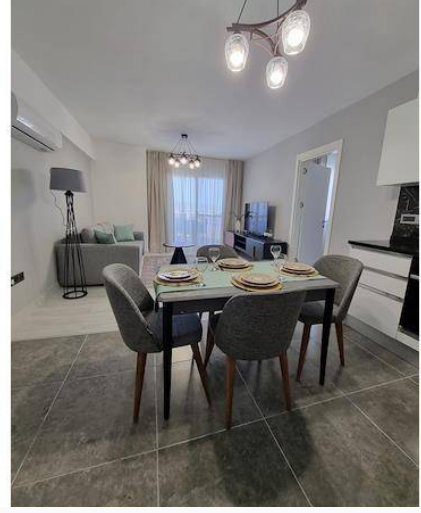

# Özkaraman'dan İskele-Long Beach (Edelweiss Site) Kiralık 1+1 Daire

€650 / ay

Long Beach, İskele, Kıbrıs

İlan Numarası 128060

Durumu Kiralık

Konut Tipi Daire

Kullanılabilir İç Alan 55 m<sup>2</sup>

Kat 7+. Kat