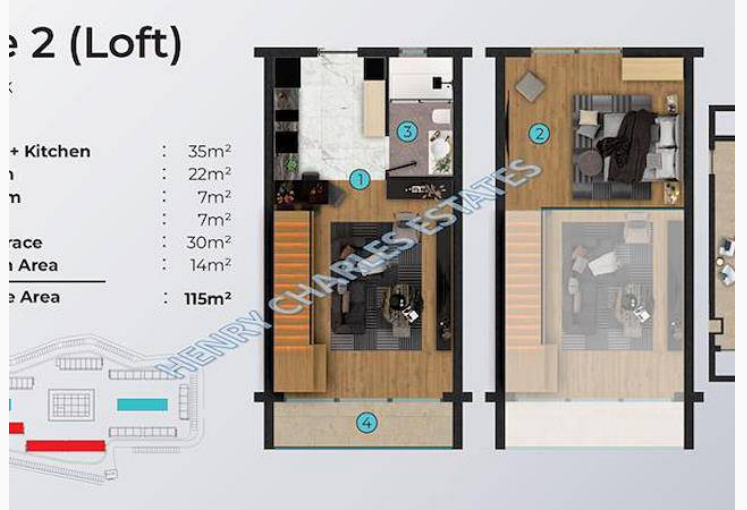

Henry Charles Estates
The Trusted Professionals

Henry Charles Estates

1+1 Loft Daireler- Denize Sıfır

£275.000

Mağusa Bölgesi, Kıbrıs

Daha fazla bilgi için profesyonel emlak danışmanınızı arayınız.

Aya Badawi
+90 (533) 844 9277