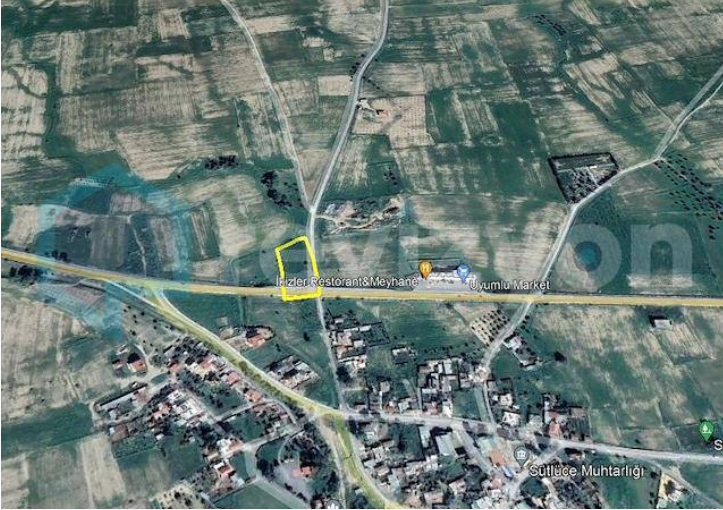

Gazimağusa Sütlice Bölgesinde Kat Karşılığı 2.5 Dönüm 3381 m² Türk Koçanlı Ana Yol Üzeri

Sütlice, Mağusa, Kıbrıs

İlan Numarası	127896
Durumu	Satılık
Konut Tipi	Kat Karşılığı Arsa/Arazi
Toplam Arsa/Arazi Alanı	3381 m ²
Koçan Tipi	Türk Koçanı

Gazimağusa Sütlice Bölgesinde Kat Karşılığı 2.5 Dönüm 3381 m² Türk Koçanlı Ana Yol Üzeri İmara Açık Fasıl96 Satılık Arsa

Gazimağusa Sütlice Bölgesinde Satılık Arsa

Türk koçanlı

2 Dönüm 2 Evlek

3381 m²

Ana yol üzeri çift taraflı yola sahip köşe üzerinde