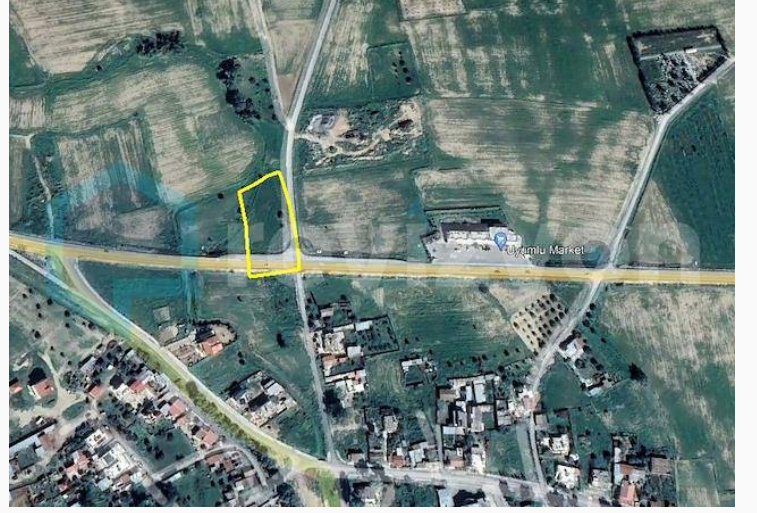

Gazimağusa Sütlice Bölgesinde Kat Karşılığı 2.5 Dönüm 3381 m² Türk Koçanlı Ana Yol Üzeri

Sütlice, Mağusa, Kıbrıs

İlan Numarası	127896
Durumu	Satılık
Konut Tipi	Kat Karşılığı Arsa/Arazi
Toplam Arsa/Arazi Alanı	3381 m ²
Koçan Tipi	Türk Koçanı

Gazimağusa Sütlice Bölgesinde Kat Karşılığı 2.5 Dönüm 3381 m² Türk Koçanlı Ana Yol Üzeri İmara Açık Fasıl96 Satılık Arsa

Gazimağusa Sütlice Bölgesinde Satılık Arsa

Türk koçanlı

2 Dönüm 2 Evlek

3381 m²

Ana yol üzeri çift taraflı yola sahip köşe üzerinde