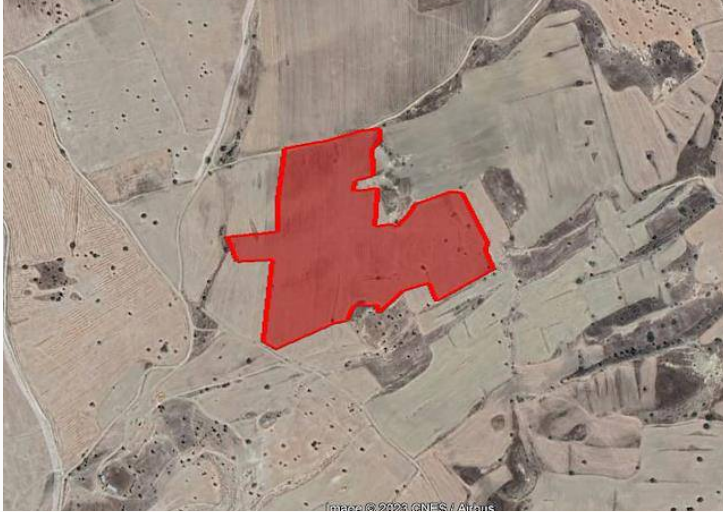

## İskelede Satılık Arazi

**£905.000**

Topçuköy, İskele, Kıbrıs

İlan Numarası **127780**

Durumu **Satılık**

Konut Tipi **Arsa/Arazi**

Toplam Arsa/Arazi Alanı **80873 m<sup>2</sup>**

Koçan Tipi **Eşdeğer Koçan**

### İskelede Satılık Arazi

İskelede satılık 80,873 m<sup>2</sup> arazi (60.5 dönüm)

Resmi yolu mevcut

İmara kapalı

yatırıma uygun, hızlı değer kazanan bir bölge

sorunsuz koçan, hızlı devir imkanı

Dönüm fiyatı 15.000 gbp