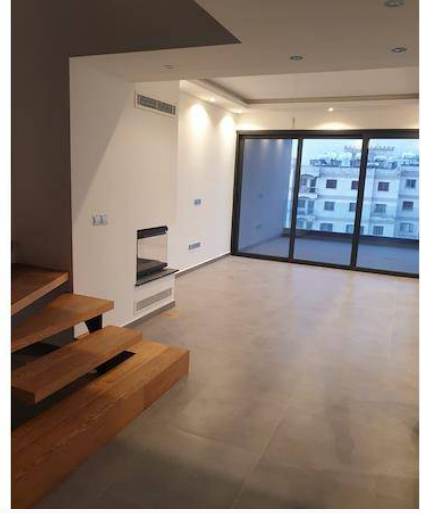

## Kıbrıs Girne Merkez'de kiralık şömineli asansörlü penthouse

**£1.750 / ay**

Girne Merkez, Kıbrıs

İlan Numarası 127635

Durumu Kiralık

Konut Tipi Penthouse

Kullanılabilir İç Alan 130 m<sup>2</sup>

İnşaat Yılı 2021

### Kıbrıs Girne Merkez'de kiralık şömineli asansörlü penthouse

3+1 Penthouse

Girne Merkez Civari

Ful mobilyalı

3 tuvalet 3 banyo

En-suite yatak odası

Güzel deniz ve dağ manzarası

Denize 2 dakika