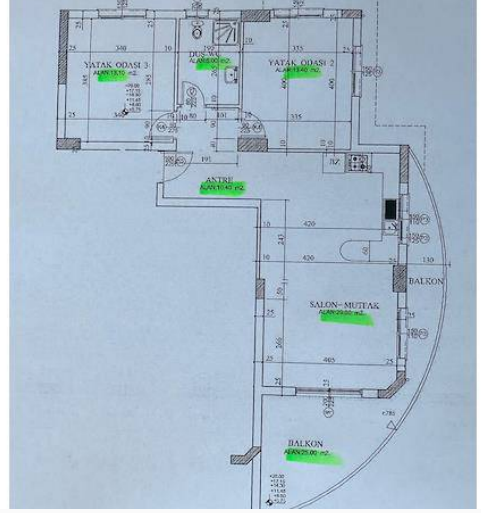

Long Beach'te Park Residence'ta Deniz Manzaralı Yeni 2+1 Daire

£175.000

Long Beach, İskele, Kıbrıs

Daha fazla bilgi için profesyonel emlak danışmanınızı arayınız.

Yulia Ermolaeva
+90 (533) 886 6622