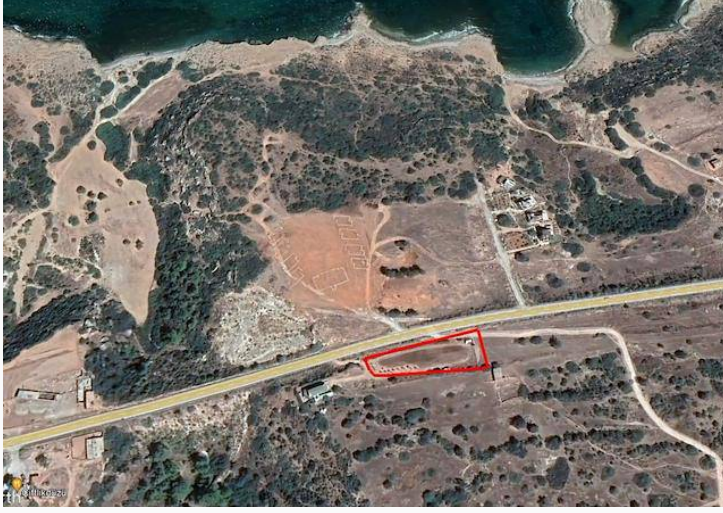

Tatlısu'da Anayol Cepheli Deniz Manzaralı Ticari İzinli Arazi

£250.000

Tatlısu, Mağusa, Kıbrıs

Bu ilanının fotoğrafları
hazır değildir

Bu ilanının fotoğrafları
hazır değildir

İlan Numarası 127287

Durumu Satılık

Konut Tipi Arsa/Arazi

Toplam Arsa/Arazi Alanı 3011 m²

Koçan Tipi Eşdeğer Koçan

Kat İzni 2

İmar İzni %35 imar izni

Tatlısu'da Anayol Cepheli Deniz Manzaralı Ticari İzinli Arazi

Konum: Girne Tatlısu Sahil Şeridinde Anayol Üzeri

2 dönüm 1 evlek

Ticari izinli

%35 imar izinli

Deniz ve dağ manzaralı

Denize 300 metre uzaklıkta

Krediye uygun

Koçan devire hazır

Detaylı bilgi ve yerinde görmek için;