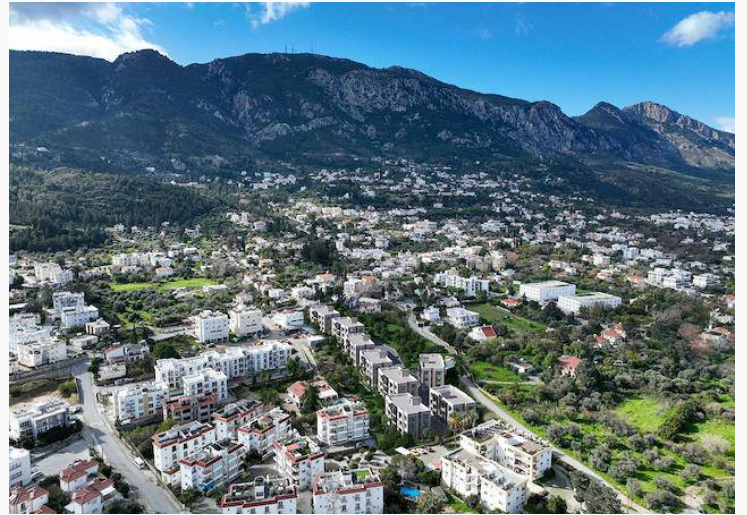

Leverage Investments

Kıbrıs Lapta'da satılık bahçeli havuzlu daire, 48 m²

€114.834

Lapta, Girne, Kıbrıs

Daha fazla bilgi için profesyonel emlak danışmanınızı arayınız.

Elena Umrikhina
+90 (533) 836 8167