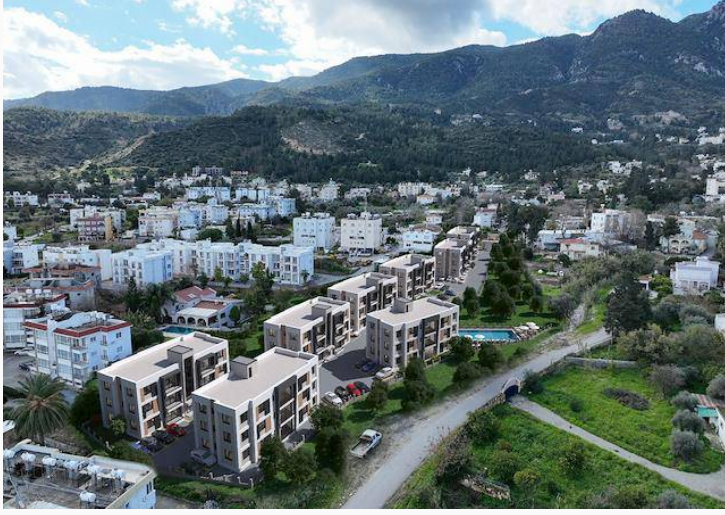

Leverage Investments

Kıbrıs Lapta'da satılık bahçeli havuzlu daire, 48 m²

€114.834

Lapta, Girne, Kıbrıs

Daha fazla bilgi için profesyonel emlak danışmanınızı arayınız.

Elena Umrikhina
+90 (533) 836 8167