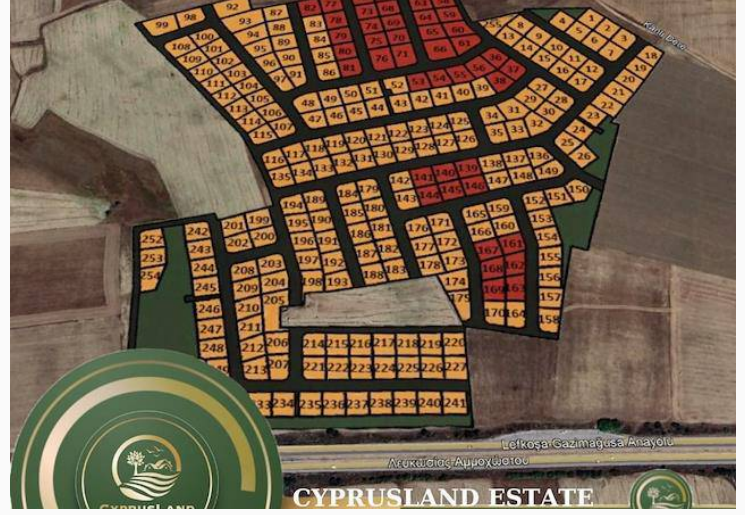

# Gazimağusa -Lefkoşa Anayolu Üzeri Satılık Arsalar

# £40.000

Korkuteli, Mağusa, Kıbrıs

İlan Numarası	126694
Durumu	Satılık
Konut Tipi	Arsa/Arazi
Toplam Arsa/Arazi Alanı	525 m <sup>2</sup>
Koçan Tipi	Eşdeğer Koçan
Kat İzni	2
İmar İzni	%50 imar izni

## Gazimağusa -Lefkoşa Anayolu Üzeri Satılık Arsalar

Gazimağusa - Lefkoşa anayolu üzerinde, korkuteli kavşağı karşısında parselasyonuna başlanan satılık arsalar. Hızlı değer kazanan bu arsaları yatırım olarak veya uygun fiyatlı alım ile kendinize ait bir yaşam kurabilme fırsatı olarak değerlendirebilirsiniz.