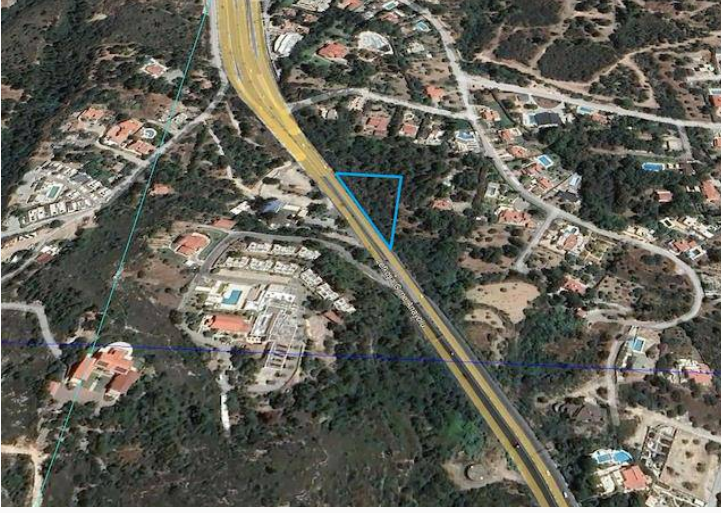

Girne Merkez'de Satılık Arazi

£500.000

Girne Merkez, Kıbrıs

Bu ilanının fotoğrafları
hazır değildir

Bu ilanının fotoğrafları
hazır değildir

Bu ilanının fotoğrafları
hazır değildir

İlan Numarası	126580
Durumu	Satılık
Konut Tipi	Arsa/Arazi
Toplam Arsa/Arazi Alanı	1951 m ²
Koçan Tipi	Türk Koçanı
Kat İzni	2
İmar İzni	%35 imar izni

Girne Merkez'de Satılık Arazi

Satılık
Girne
1 dönüm 1 evlek 3,000 a2
Arazi
Onar village karşısı
Girne – Lefkoşa anayol solda
İmar hakkı % 35 + 2 katlı konut
Elektrik ve su altyapısı yakın
Türk malı

Daha fazla bilgi için profesyonel emlak danışmanınızı arayınız.