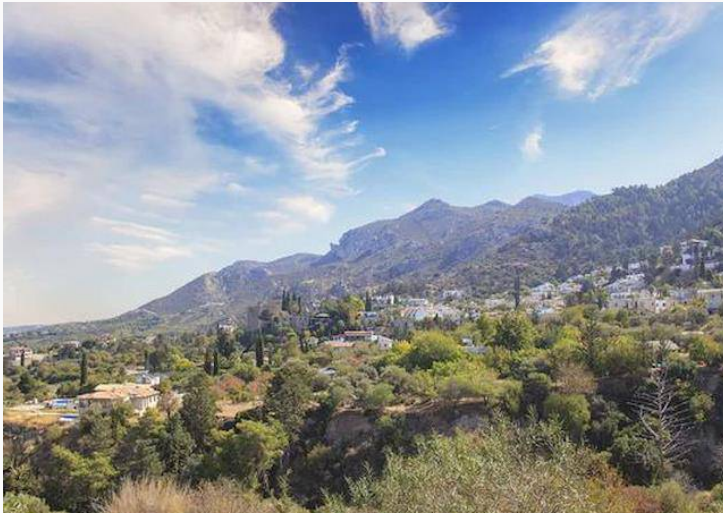

# Mağusa Tatlısu'da Denize Yakın 35 Dönüm İmarlı Satılık Arsa

**£5.500.000**

Tatlısu, Mağusa, Kıbrıs

İlan Numarası	126540
Durumu	Satılık
Konut Tipi	Arsa/Arazi
Toplam Arsa/Arazi Alanı	46830 m <sup>2</sup>
Koçan Tipi	Eşdeğer Koçan
Kat İzni	2
İmar İzni	%35 imar izni

## Mağusa Tatlısu'da Denize Yakın 35 Dönüm İmarlı Satılık Arsa

Tatlısu'da denize yakın mesafede;

35 dönüm

Dönümü 150 bin pound

Konut yapımına uygun imarlı

%35 imarlı 2 kat izinli

Detaylı bilgi için iletişime geçiniz.