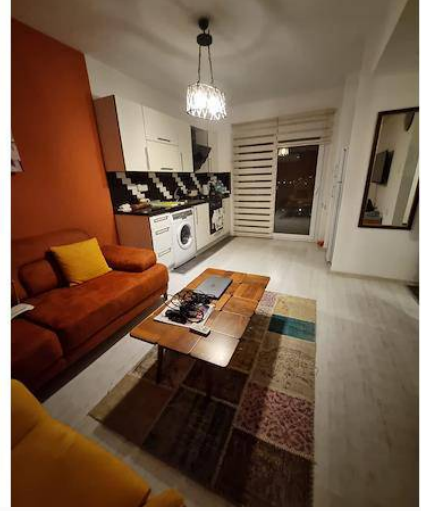

Özkaraman'dan İskele-Long Beach (Edelweiss Site) Satılık 1+1 Daire

£105.000

Long Beach, İskele, Kıbrıs

İlan Numarası 126359

Durumu Satılık

Konut Tipi Daire

Kullanılabilir İç Alan 65 m²

Kat 5. Kat