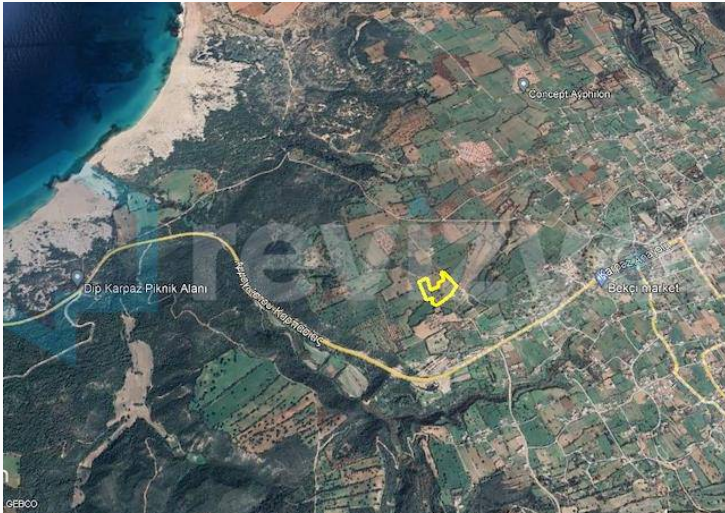

Revizyon Gayrimenkul'den Satılık Arazi

£1.520.000

Dipkarpaz, İskele, Kıbrıs

İlan Numarası **125368**

Durumu **Satılık**

Konut Tipi **Arsa/Arazi**

Toplam Arsa/Arazi Alanı **21900 m²**

Koçan Tipi **Tahsis Koçan**

Revizyon Gayrimenkul'den Satılık Arazi

DİPKARPAZ'DA 21900 m² (16 DÖN 1 EVL) BÜYÜKLÜĞÜNDE DENİZE 2 KM MESAFEDA OLAN ARAZİMİZİN RESMİ YOLU MEVCUTTUR.

Daha fazla bilgi için profesyonel emlak danışmanınızı arayınız.