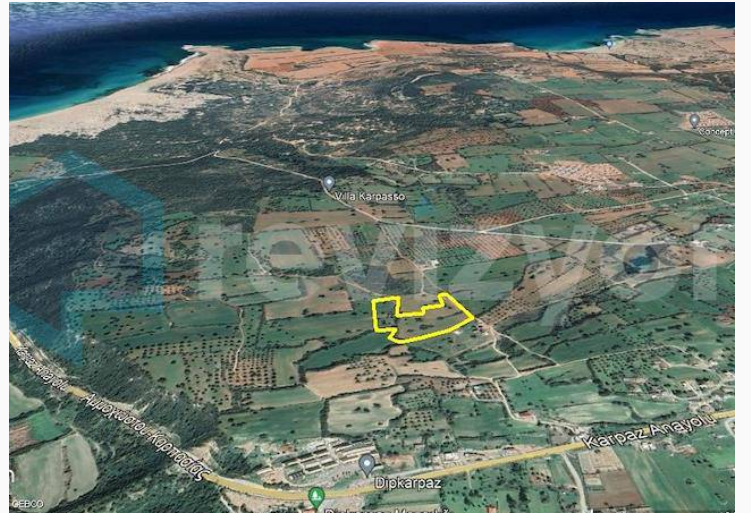

Revizyon Gayrimenkul'den Satılık Arazi

£1.520.000

Dipkarpaz, İskele, Kıbrıs

İlan Numarası **125368**

Durumu **Satılık**

Konut Tipi **Arsa/Arazi**

Toplam Arsa/Arazi Alanı **21900 m²**

Koçan Tipi **Tahsis Koçan**

Revizyon Gayrimenkul'den Satılık Arazi

DİPKARPAZ'DA 21900 m² (16 DÖN 1 EVL) BÜYÜKLÜĞÜNDE DENİZE 2 KM MESAFEDA OLAN ARAZİMİZİN RESMİ YOLU MEVCUTTUR.

Daha fazla bilgi için profesyonel emlak danışmanınızı arayınız.