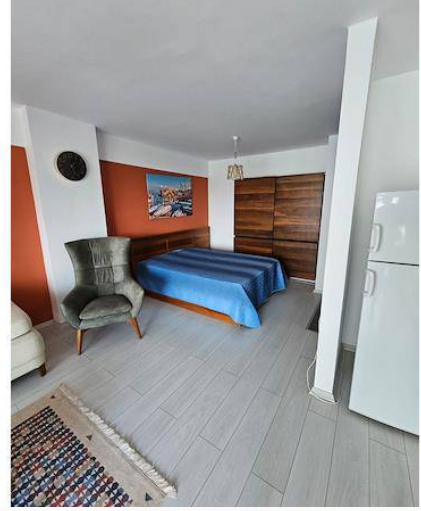

# £83.000

Long Beach, İskele, Kıbrıs

İlan Numarası 125258

Durumu Satılık

Konut Tipi Daire

Kullanılabilir İç Alan 43 m<sup>2</sup>

Kat 6. Kat

İnşaat Yılı 2023