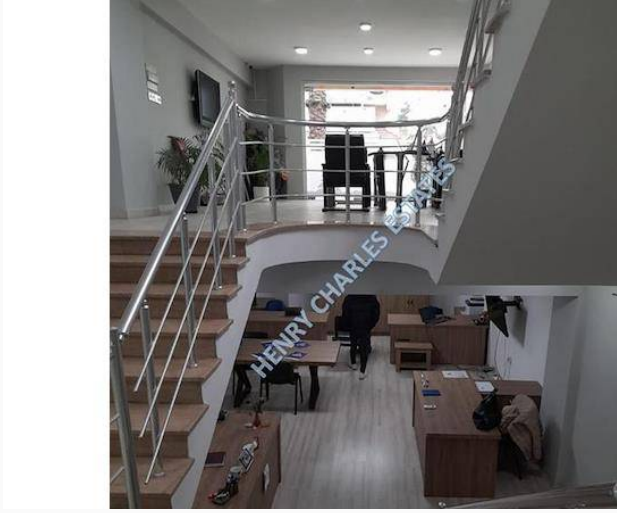

Henry Charles Estates
The Trusted Professionals

Henry Charles Estates

Ana Yol Üzeri Ofis

£550.000

Mağusa Bölgesi, Kıbrıs

İlan Numarası 125023

Acente Referansı C-FA05

Durumu Satılık

Konut Tipi Ofis

Toplam Arsa/Arazi Alanı 300 m²

Kullanılabilir İç Alan 300 m²

İnşaat Yılı 2006

Havuz Havuz Yok

Ana Yol Üzeri Ofis

300 m² ofis bodrum katıyla birlikte satılıktır.
Mağusa'nın ana yolunda bulunmaktadır.

Daha fazla bilgi için profesyonel emlak danışmanınızı arayınız.

Gönül Çağlar
+90 (548) 843 1150